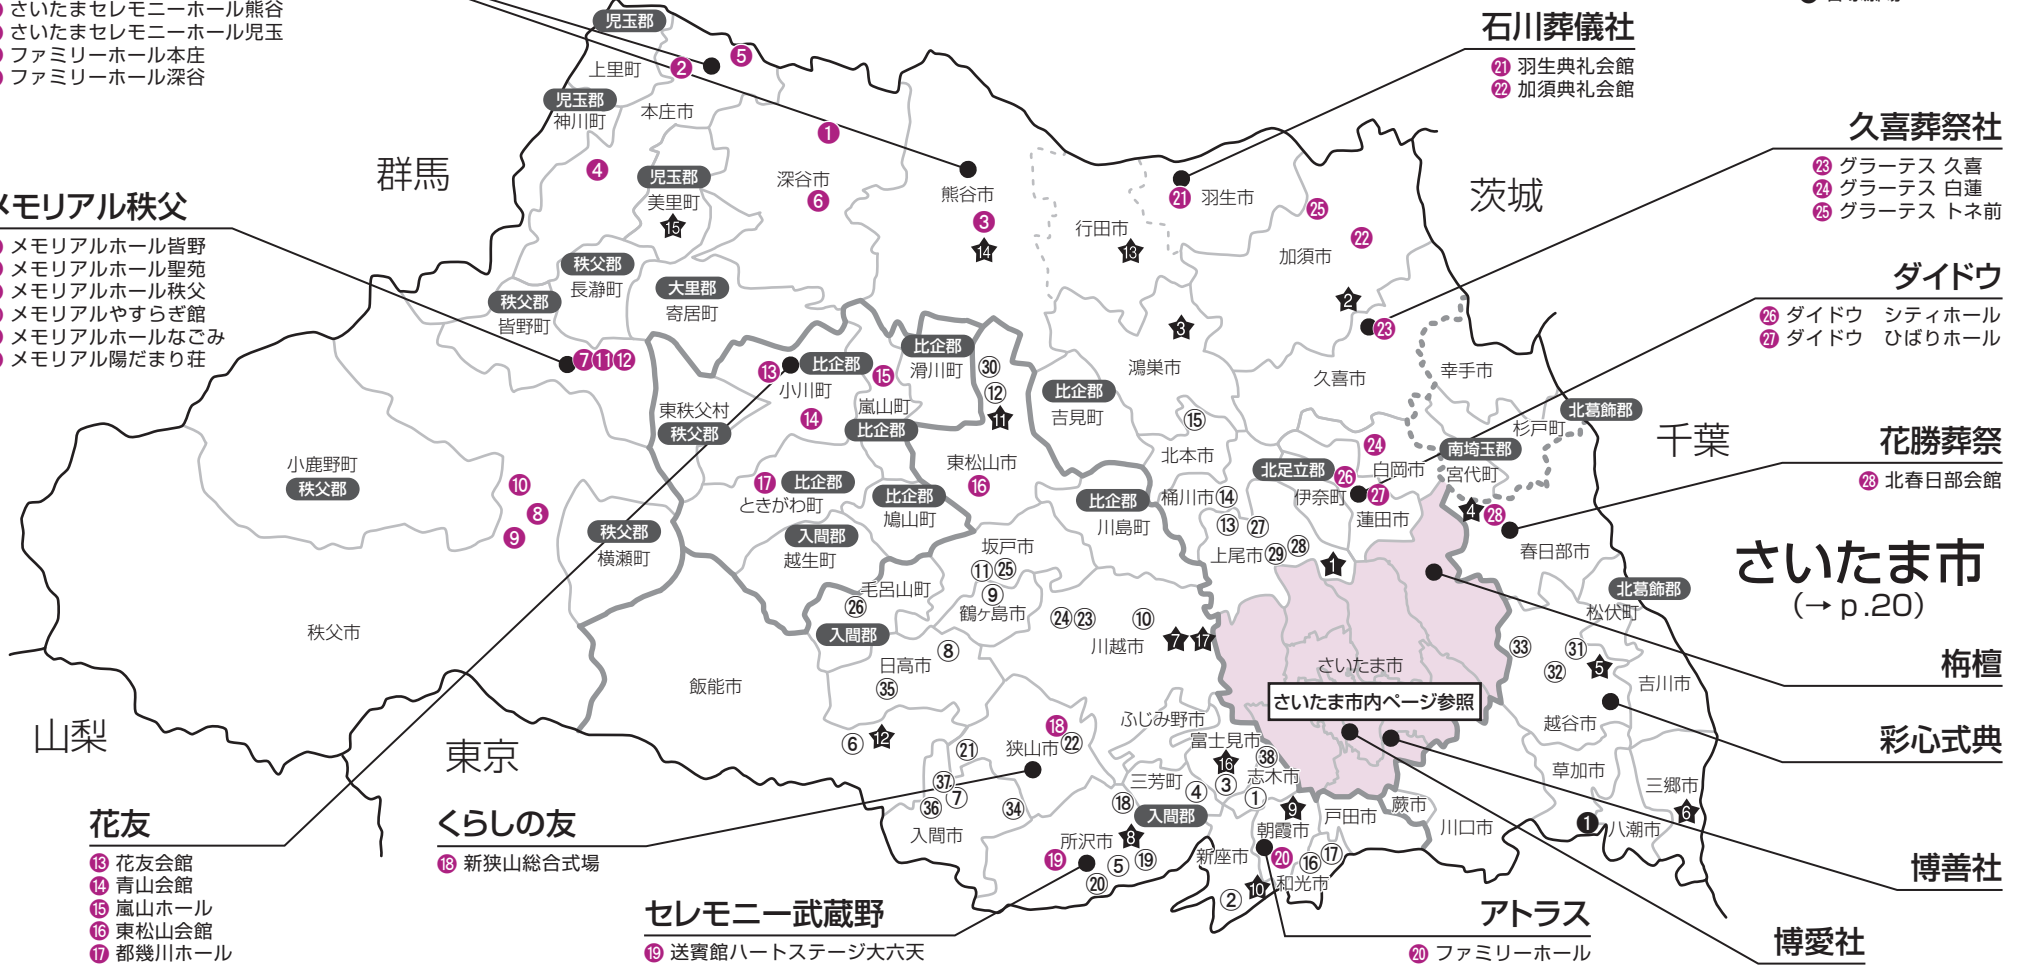

民営斎場

- ① 谷塚斎場

サンメンバーズ

- ① さいたまセレモニーホール深谷
- ② さいたまセレモニーホール本庄
- ③ さいたまセレモニーホール熊谷
- ④ さいたまセレモニーホール児玉
- ⑤ ファミリーホール本庄
- ⑥ ファミリーホール深谷

メモリアル秩父

- ⑦ メモリアルホール皆野
- ⑧ メモリアルホール聖苑
- ⑨ メモリアルホール秩父
- ⑩ メモリアルやすらぎ館
- ⑪ メモリアルホールなごみ
- ⑫ メモリアル陽だまり荘

石川葬儀社

- ① 羽生典礼会館
- ② 加須典礼会館

久喜葬祭社

- ③ グラーツ 久喜
- ④ グラーツ 白蓮
- ⑤ グラーツ トネ前

ダイドウ

- ⑥ ダイドウ シティホール
- ⑦ ダイドウ ひばりホール

花勝葬祭

- ⑧ 北春日部会館

- ⑩ ファミリーホール

花友

- ⑬ 花友会館
- ⑭ 青山会館
- ⑮ 嵐山ホール
- ⑯ 東松山会館
- ⑰ 都幾川ホール

くらしの友

- ⑱ 新狭山総合式場