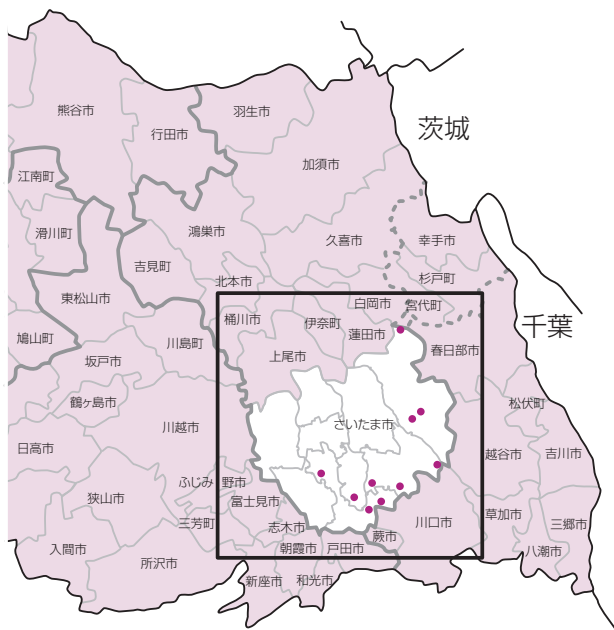

〈埼玉地区（さいたま市）〉 2018年2月現在

公営斎場、寺院斎場を十分ご用意しておりますので
詳細についてはコールセンターへご相談ください。

※掲載の葬儀社、地区は変更となる場合がございます。

公営斎場

(それぞれ利用条件が異なりますので、詳細は担当葬儀社とお打合せください。)

- ★ 浦和斎場
- ★ 思い出の里会館
- ★ ひかり会館

提携斎場

- ① 東泉寺 道心館
- ② 正福寺会館
- ③ セレモニーホール聖蓮
- ④ 延命寺会館
- ⑤ 妙宣寺会館
- ⑥ 蓮昌寺会館
- ⑦ 東光寺 東光殿

梅檀

- ① 梅檀会館
- ② (提携) 城址岩槻霊園 浄光殿
- ③ (提携) 浄国寺会館

博善社

- ④ 太田窪ホール
- ⑤ (提携) 清泰寺会館
- ⑥ (提携) 浦和典礼会館

博愛社

- ⑦ オーロラ・ホール中央
- ⑧ オーロラ・ホール浦和
- ⑨ オーロラ・ホール南浦和
- ⑩ (提携) 龍音寺会館