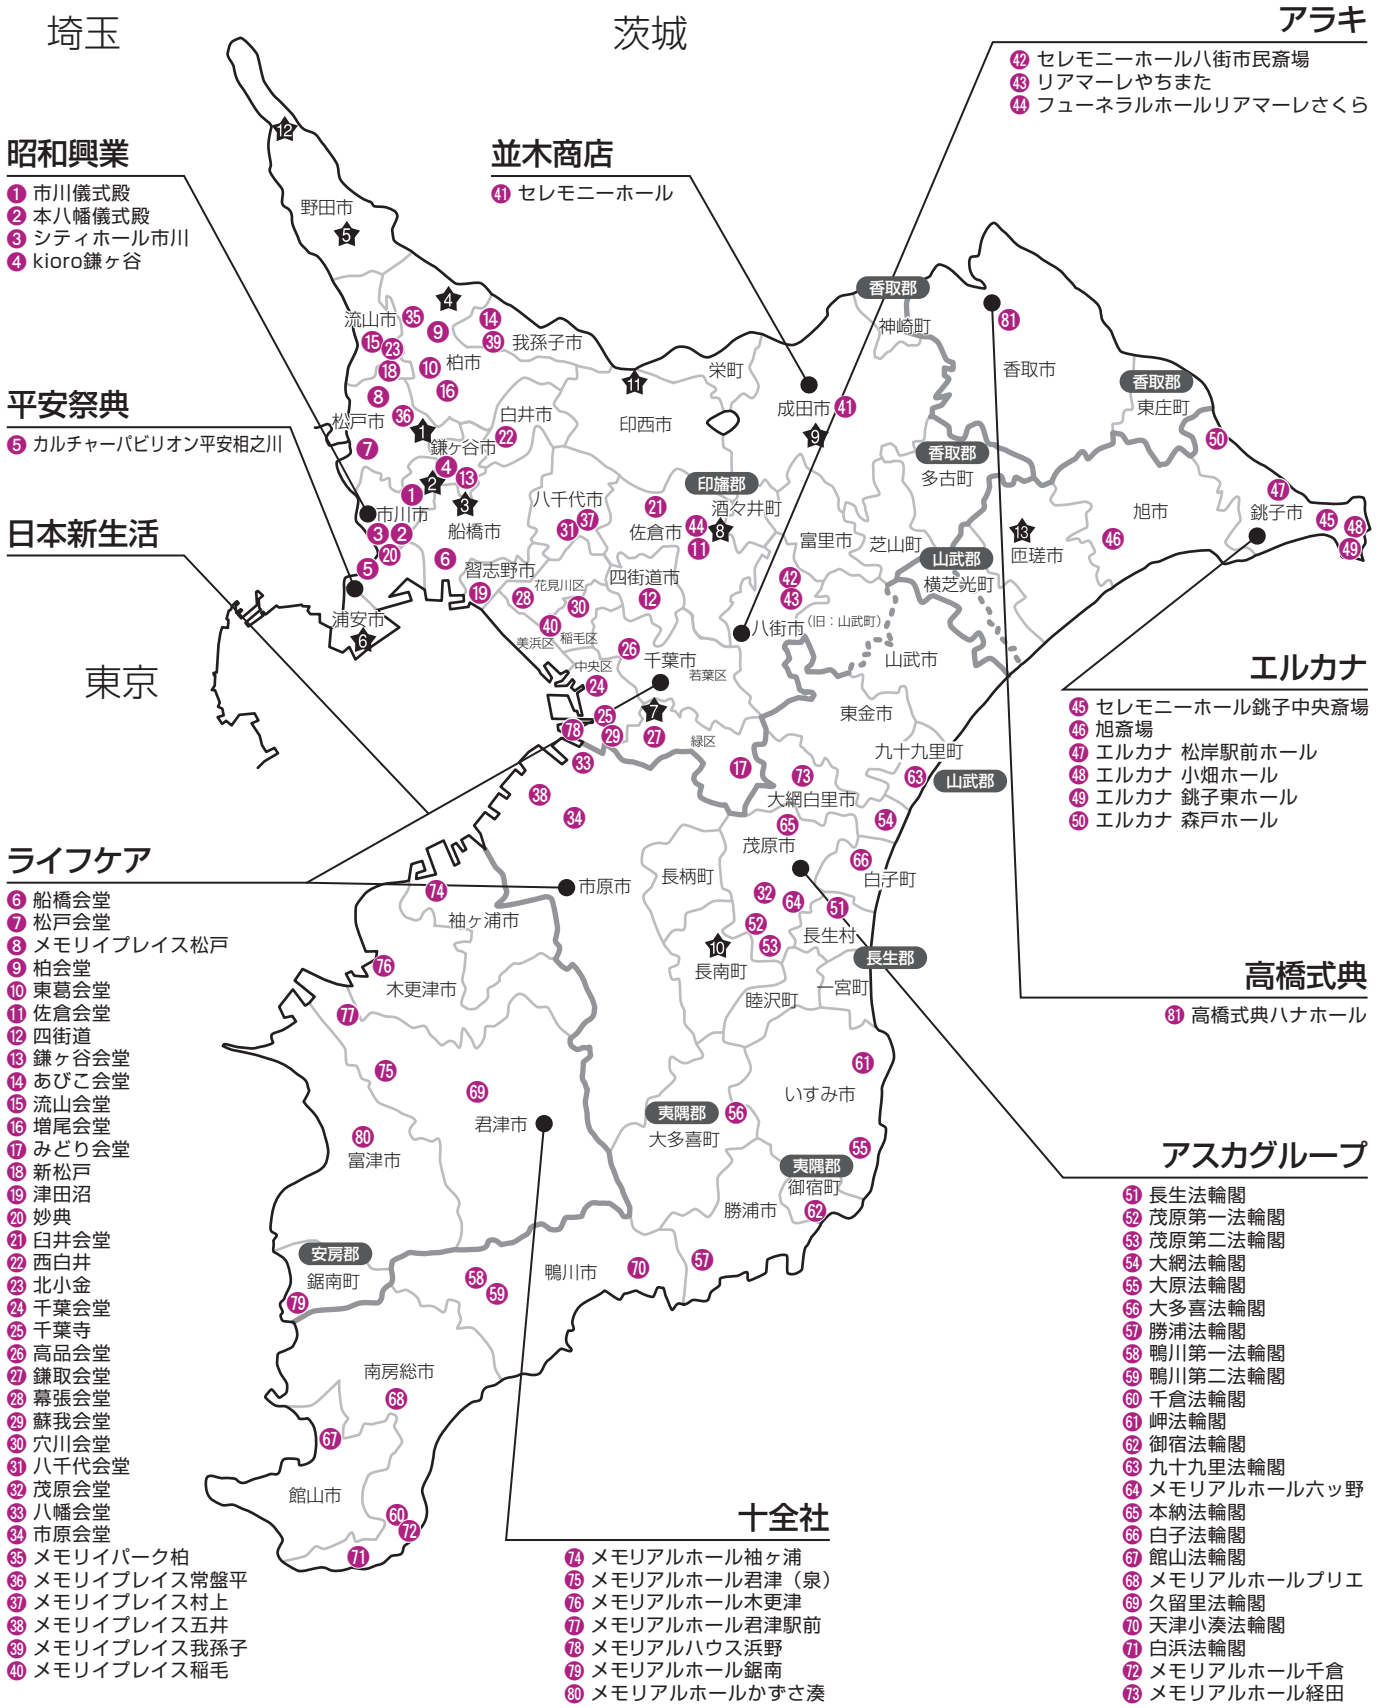

# 〈千葉地区〉

2018年2月現在

公営斎場、寺院斎場を十分ご用意しておりますので  
詳細についてはコールセンターへご相談ください。

※掲載の葬儀社、地区は変更となる場合がございます。

## 公営斎場 (それぞれ利用条件が異なりますので、詳細は担当葬儀社とお打合せください。)

- |              |          |              |
|--------------|----------|--------------|
| ★ 松戸市斎場      | ★ 浦安市斎場  | ★ 印西斎場       |
| ★ 市川市斎場      | ★ 千葉市斎場  | ★ 野田市関宿斎場    |
| ★ 馬込斎場       | ★ さくら斎場  | ★ 山葉メモリアルホール |
| ★ ウイングホール柏斎場 | ★ 八富成田斎場 |              |
| ★ 野田市斎場      | ★ 長南聖苑   |              |

### 平安祭典

- 5 カルチャーパビリオン平安相之川

### 東京