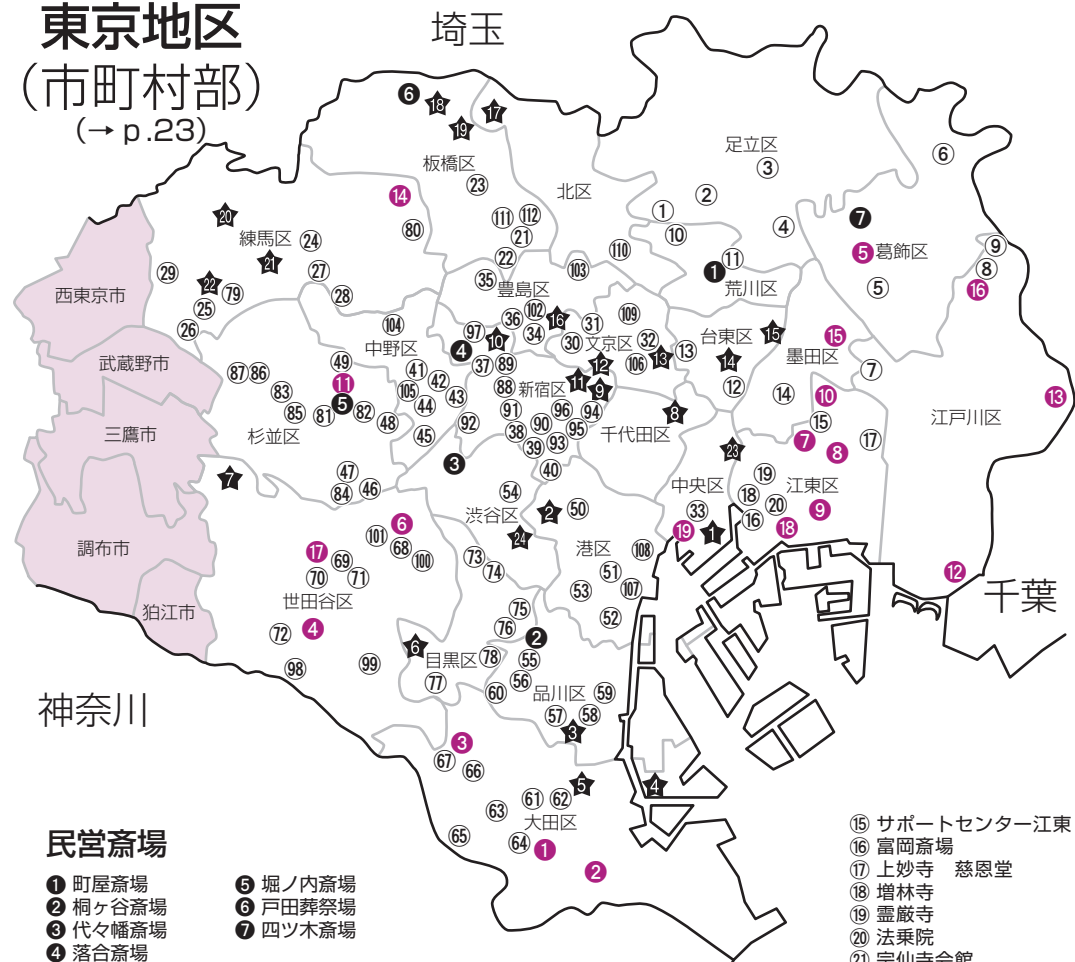

# 〈東京地区 (区部)〉

2018年12月現在

公営斎場、寺院斎場を十分ご用意しておりますので  
詳細についてはコールセンターへご相談ください。

※掲載の葬儀社、地区は変更となる場合がございます。

## 東京地区 (市町村部)

(→ p.23)

### くらしの友全域施行

(全市区町村)

- 1 蒲田総合斎場
- 2 羽田総合斎場
- 3 雪ヶ谷総合式場
- 4 桜新町式場
- 5 堀切総合斎場
- 6 アダージョ世田谷代田

### 平安祭典

- 7 カルチャーパビリオン平安祭典 深川会館
- 8 カルチャーパビリオン平安 北砂
- 9 カルチャーパビリオン平安 南砂
- 10 ウェルライフホール亀戸
- 11 カルチャーパビリオン平安祭典 高円寺会館
- 12 カルチャーパビリオン平安祭典 葛西会館
- 13 カルチャーパビリオン平安 篠崎
- 14 ウェルライフホール平安祭典 練馬
- 15 カルチャーパビリオン平安 立花
- 16 カルチャーパビリオン平安 小岩
- 17 カルチャーパビリオン平安 世田谷
- 18 カルチャーパビリオン平安 豊洲枝川
- 19 ウェルライフホール平安祭典 銀座・築地