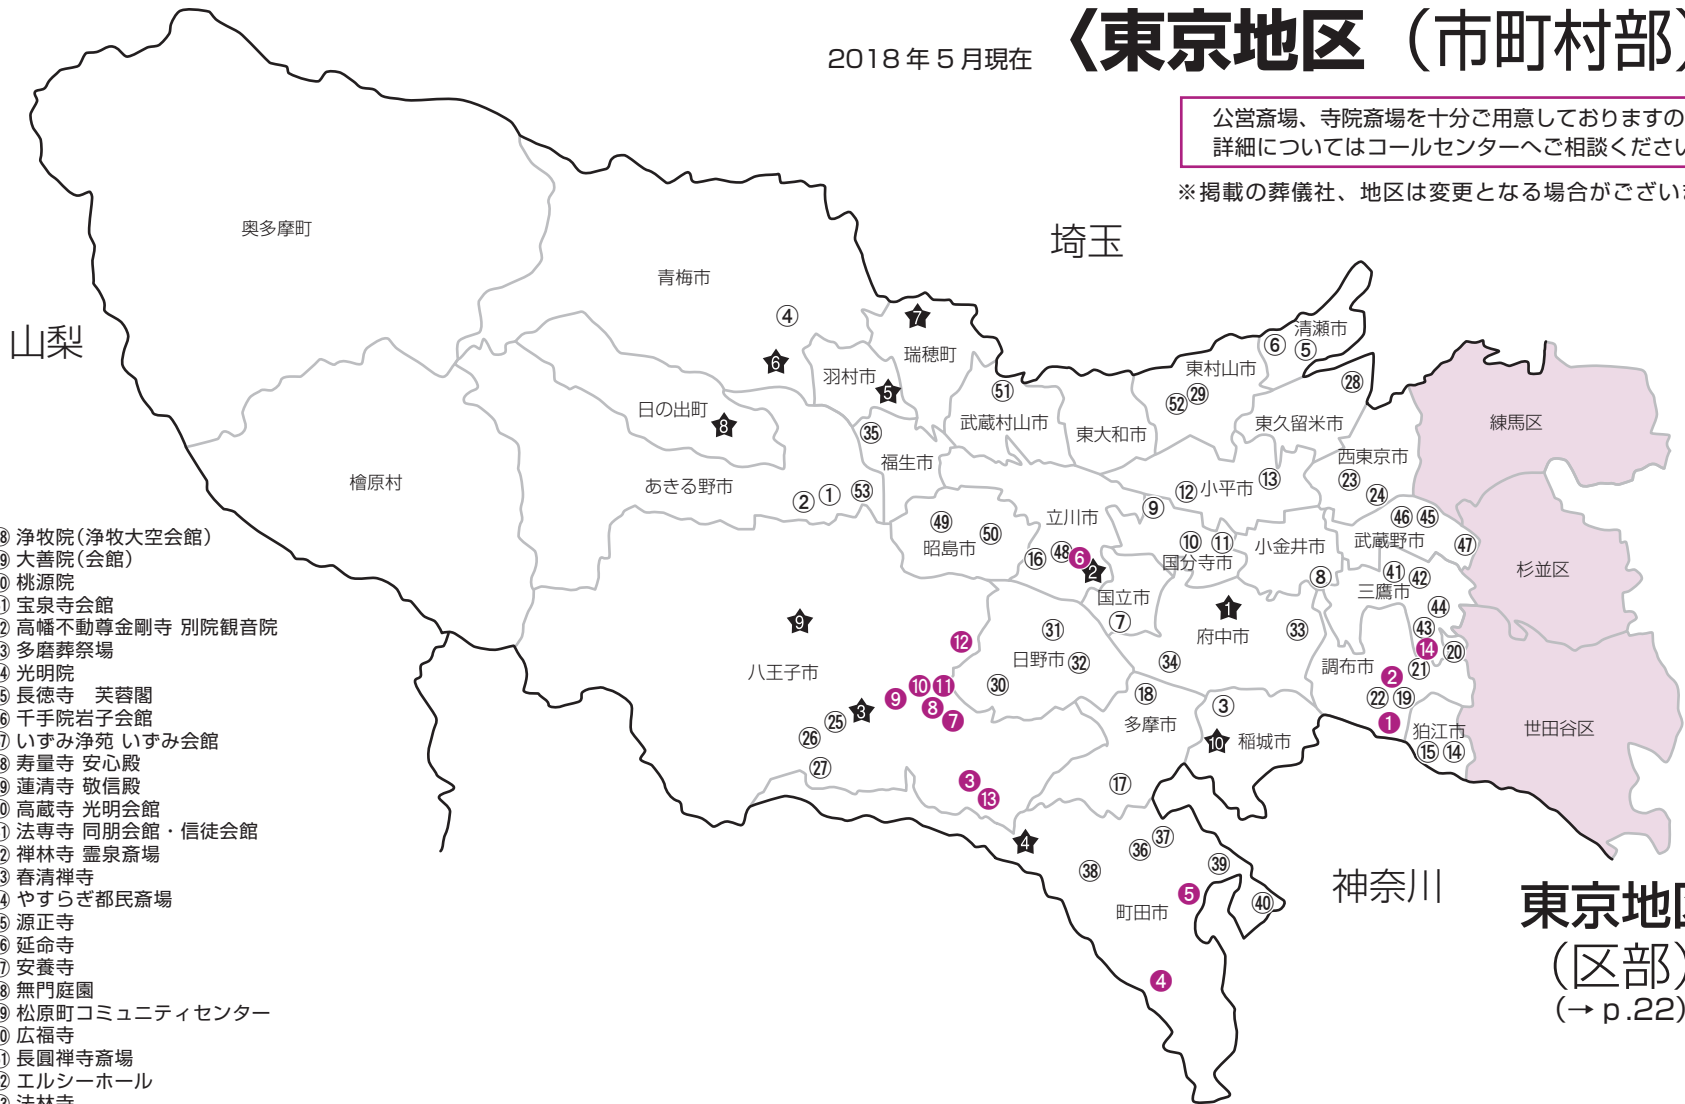

# 〈東京地区 (市町村部)〉

2018年5月現在

公営斎場、寺院斎場を十分ご用意しておりますので  
詳細についてはコールセンターへご相談ください。

※掲載の葬儀社、地区は変更となる場合がございます。

## 提携斎場

- |              |                  |
|--------------|------------------|
| ① 宝清寺たちばな会館  | ②⑧ 浄牧院(浄牧大空会館)   |
| ② 地藏院会館 西山園  | ⑨ 大善院(会館)        |
| ③ 医王寺 国宝殿    | ⑩ 桃源院            |
| ④ 浄弘寺 門信徒会館  | ⑪ 宝泉寺会館          |
| ⑤ 全龍寺(普門閣斎場) | ⑫ 高幡不動尊金剛寺 別院観音院 |
| ⑥ 圓福寺 双樹堂    | ⑬ 多磨葬祭場          |
| ⑦ 南養寺 大定殿斎場  | ⑭ 光明院            |
| ⑧ 太陽寺斎場      | ⑮ 長徳寺 芙蓉閣        |
| ⑨ 鳳林院        | ⑯ 千手院岩子会館        |
| ⑩ 東福寺        | ⑰ いずみ浄苑 いずみ会館    |
| ⑪ 祥應寺(さわだ斎場) | ⑱ 寿量寺 安心殿        |
| ⑫ 小平サポートセンター | ⑲ 蓮清寺 敬信殿        |
| ⑬ 延命寺会館      | ⑳ 高蔵寺 光明会館       |
| ⑭ 玉泉寺 照隅殿    | ㉑ 法専寺 同朋会館・信徒会館  |
| ⑮ 泉龍寺別院      | ㉒ 禅林寺 霊泉斎場       |
| ⑯ 真泉院別院      | ㉓ 春清禅寺           |
| ⑰ 吉祥院アパホール   | ㉔ やすらぎ都民斎場       |
| ⑱ 観蔵院 瑠璃光会館  | ㉕ 源正寺            |
| ⑲ 常性寺(会堂)    | ㉖ 延命寺            |
| ⑳ 昌翁寺        | ㉗ 安養寺            |
| ㉑ 金龍寺(大雲閣)   | ㉘ 無門庭園           |
| ㉒ セレモニアル調布   | ㉙ 松原町コミュニティセンター  |
| ㉓ 総持寺(大日堂斎場) | ㉚ 広福寺            |
| ㉔ 柳澤禅寺       | ㉛ 長圓禅寺斎場         |
| ㉕ 宝泉寺別院      | ㉜ エルシーホール        |
| ㉖ 浄泉寺観音堂     | ㉝ 法林寺            |
| ㉗ 大恩寺        |                  |

## サン・ライフ

- ⑨ 八王子総合ホール
- ⑩ 八王子南口総合ホール
- ⑪ 八王子北口ファミリーホール
- ⑫ 日野会館 高倉総合ホール
- ⑬ 南多摩総合ホール

## 東京地区

(区部)  
(→ p.22)