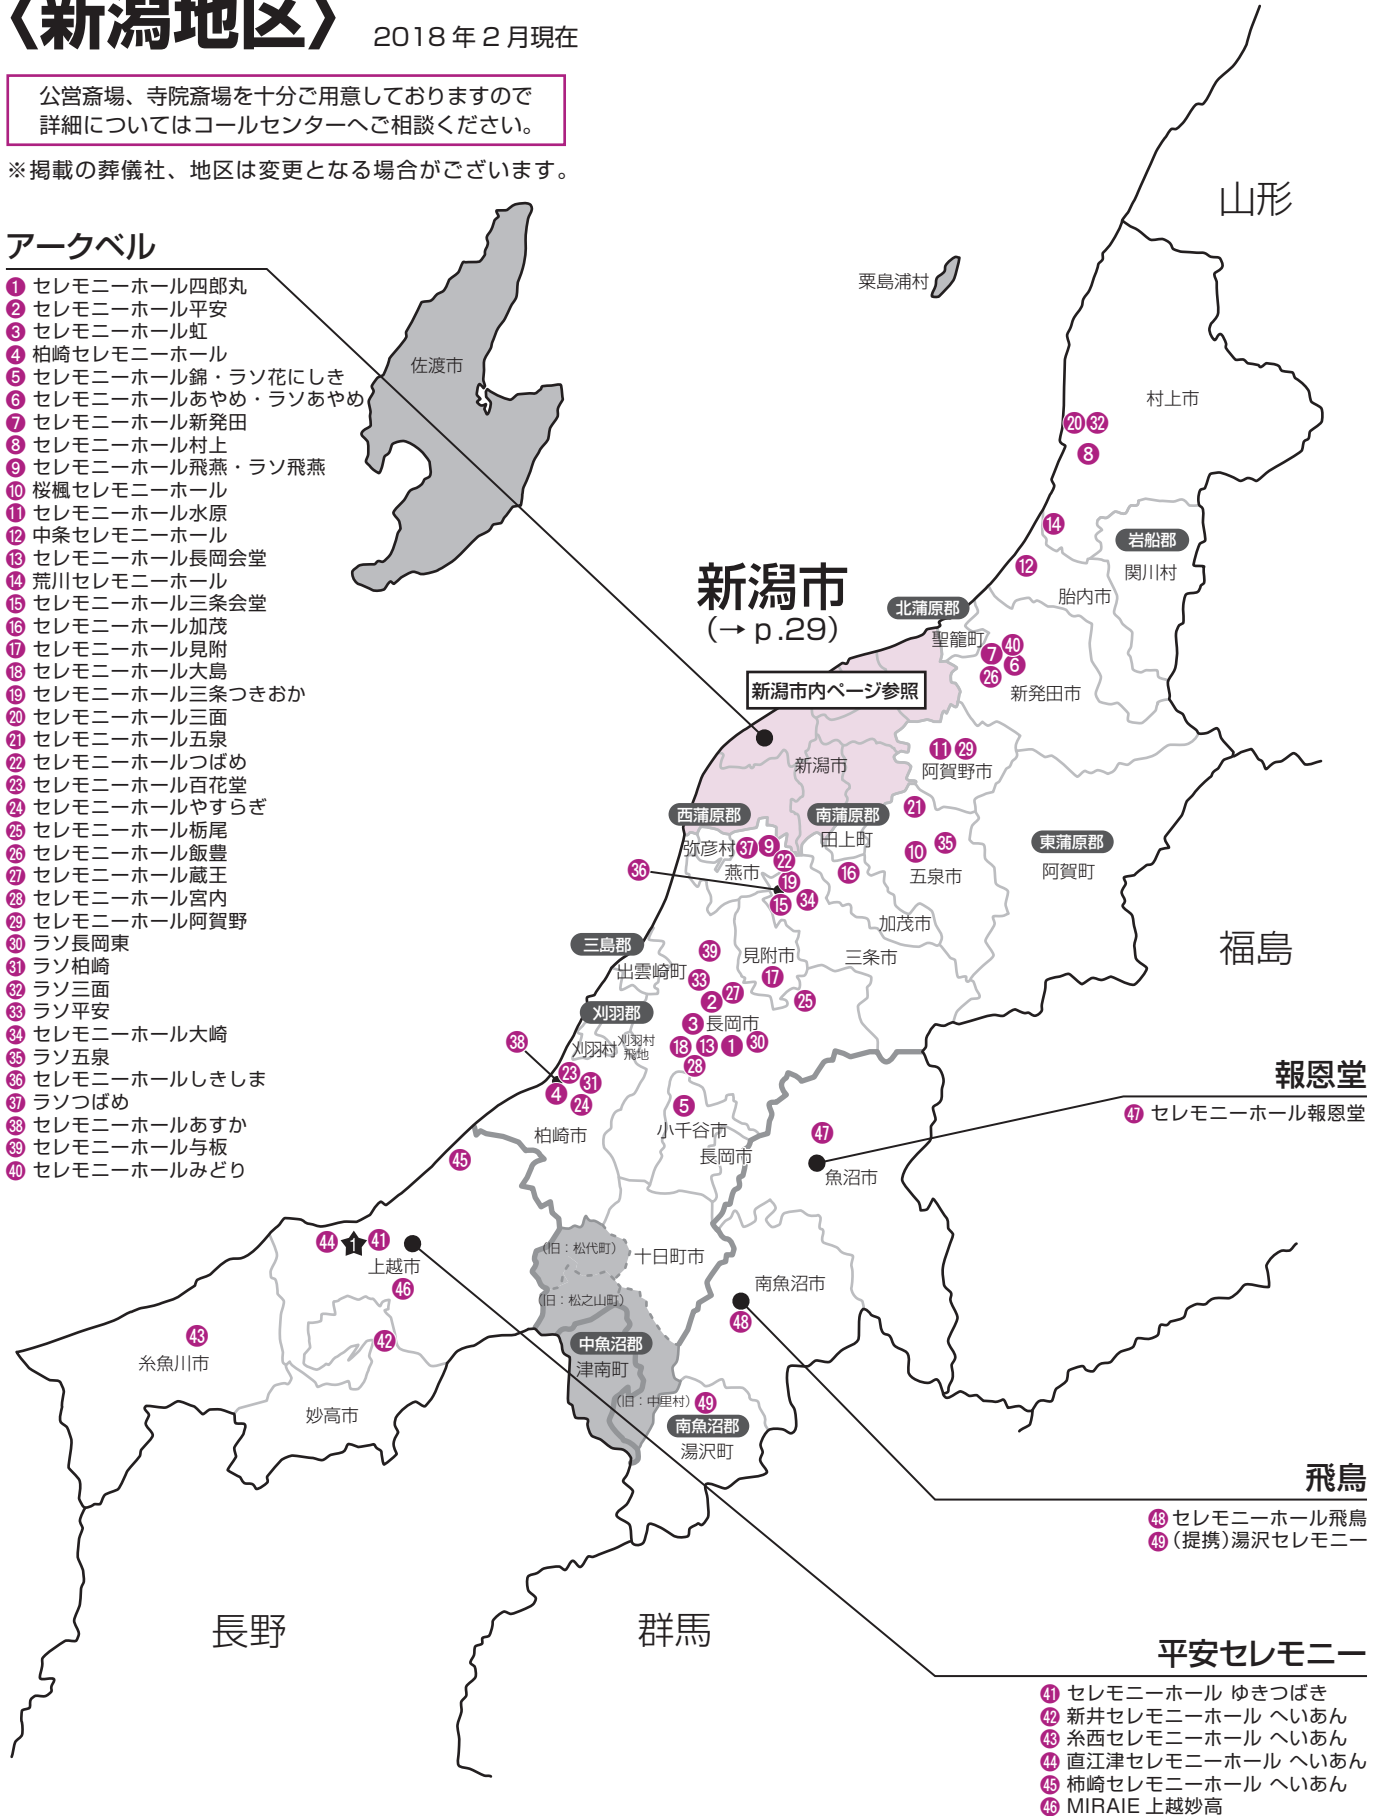

〈新潟地区〉

2018年2月現在

公営斎場、寺院斎場を十分ご用意しておりますので
詳細についてはコールセンターへご相談ください。

※掲載の葬儀社、地区は変更となる場合がございます。

アーケベル

- ① セレモニーホール四郎丸
- ② セレモニーホール平安
- ③ セレモニーホール虹
- ④ 柏崎セレモニーホール
- ⑤ セレモニーホール錦・ラソ花にしき
- ⑥ セレモニーホールあやめ・ラソあやめ
- ⑦ セレモニーホール新発田
- ⑧ セレモニーホール村上
- ⑨ セレモニーホール飛燕・ラソ飛燕
- ⑩ 桜楓セレモニーホール
- ⑪ セレモニーホール水原
- ⑫ 中条セレモニーホール
- ⑬ セレモニーホール長岡会場
- ⑭ 荒川セレモニーホール
- ⑮ セレモニーホール三条会場
- ⑯ セレモニーホール加茂
- ⑰ セレモニーホール見附
- ⑱ セレモニーホール大島
- ⑲ セレモニーホール三条つきおか
- ⑳ セレモニーホール三面
- ㉑ セレモニーホール五泉
- ㉒ セレモニーホールつばめ
- ㉓ セレモニーホール百花堂
- ㉔ セレモニーホールやすらぎ
- ㉕ セレモニーホール栃尾
- ㉖ セレモニーホール飯豊
- ㉗ セレモニーホール蔵王
- ㉘ セレモニーホール宮内
- ㉙ セレモニーホール阿賀野
- ㉚ ラソ長岡東
- ㉛ ラソ柏崎
- ㉜ ラソ三面
- ㉝ ラソ平安
- ㉞ セレモニーホール大崎
- ㉟ ラソ五泉
- ㊱ セレモニーホールしきしま
- ㊲ ラソつばめ
- ㊳ セレモニーホールあすか
- ㊴ セレモニーホール与板
- ㊵ セレモニーホールみどり

葬儀サービス開発エリア

粟島浦村 津南町 十日町市の一部

佐渡市

公営斎場

(それぞれ利用条件が異なりますので、詳細は担当葬儀社とお打合せください。)

★ 上越斎場

- ④① セレモニーホール ゆきつばき
- ④② 新井セレモニーホール へいあん
- ④③ 糸西セレモニーホール へいあん
- ④④ 直江津セレモニーホール へいあん
- ④⑤ 柿崎セレモニーホール へいあん
- ④⑥ MIRAIE 上越妙高