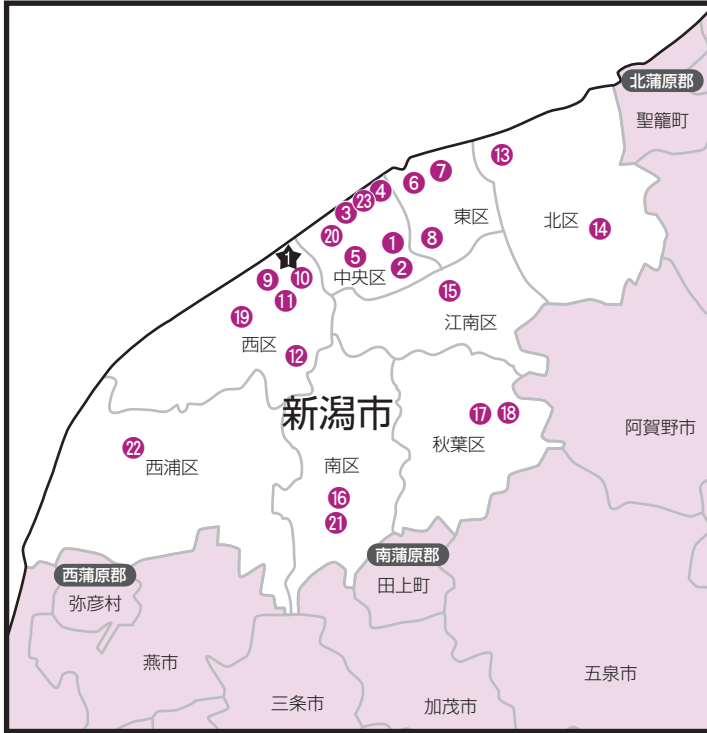

〈新潟地区（新潟市）〉

2018年2月現在

公営斎場、寺院斎場を十分ご用意しておりますので
詳細についてはコールセンターへご相談ください。

※掲載の葬儀社、地区は変更となる場合がございます。

公営斎場（それぞれ利用条件が異なりますので、詳細は担当葬儀社とお打合せください。）

★新潟市青山斎場

アーケベル

- ① セレモニーホール新潟
- ② 南セレモニーホール
- ③ 西セレモニーホール
- ④ 東セレモニーホール
- ⑤ セレモニーホールさくらぎ
- ⑥ セレモニーホール赤道
- ⑦ セレモニーホール空港西
- ⑧ セレモニーホール竹尾
- ⑨ セレモニーホール青山会堂
- ⑩ 青山セレモニーホール
- ⑪ ラン青山
- ⑫ セレモニーホール大野
- ⑬ アガノホール岩松
- ⑭ セレモニーホール豊栄
- ⑮ セレモニーホール亀田
- ⑯ セレモニーホール花助会館
- ⑰ 新津セレモニーホール
- ⑱ セレモニーホール花みずき
- ⑲ セレモニーホール内野口
- ⑳ セレモニーホール平安会堂
- ㉑ ラン花助会館
- ㉒ セレモニーホール巻
- ㉓ ラン東