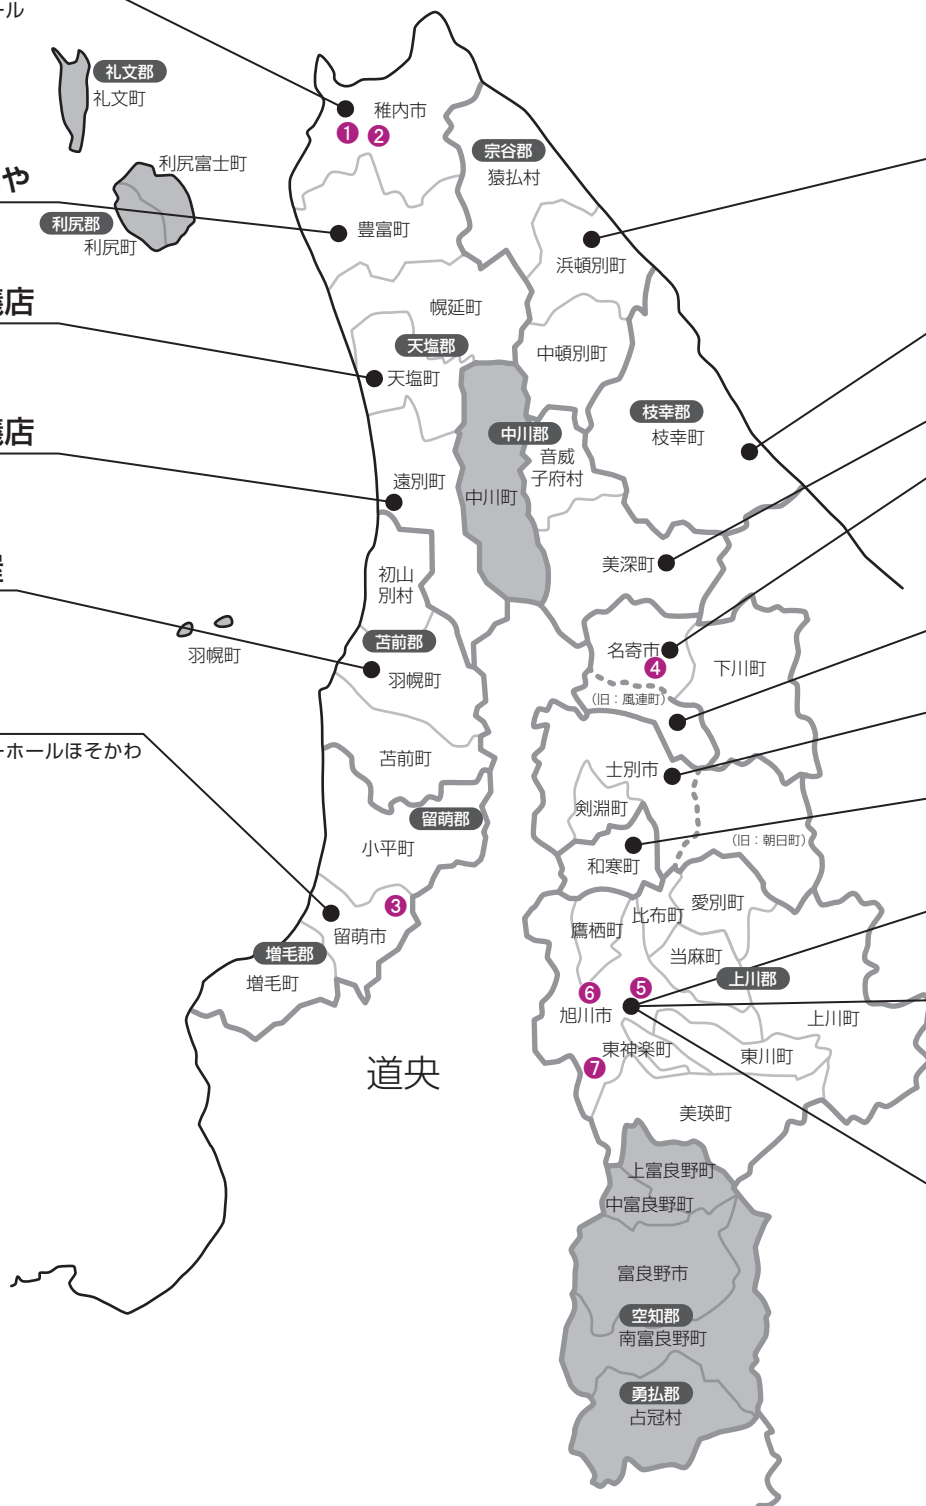

〈道北地区〉

2019年2月現在

公営斎場、寺院斎場を十分ご用意しておりますので
詳細についてはコールセンターへご相談ください。

※掲載の葬儀社、地区は変更となる場合がございます。

武藤はくぜん

- ① むとう市民斎場
- ② さくらホール

豊富はなや

中村葬儀店

坂川葬儀店

東京花屋

細川

- ③ セレモニーホールほそかわ

こいずみ

一光堂

高附葬儀部

はせがわ

- ④ エーランドホールはせがわ

藤井はなや

高田典礼社

藤田造花店

弘善社

- ⑤ 弘善社 中央斎場

淤見

- ⑥ 淤見せせらぎホール

道東

大雪葬祭

- ⑦ 大雪葬祭ファミリー斎場

葬儀サービス開発エリア

羽幌町の一部地域 礼文町 利尻富士町 利尻町 占冠村 上富良野町 中富良野町

富良野市 南富良野町 中川町