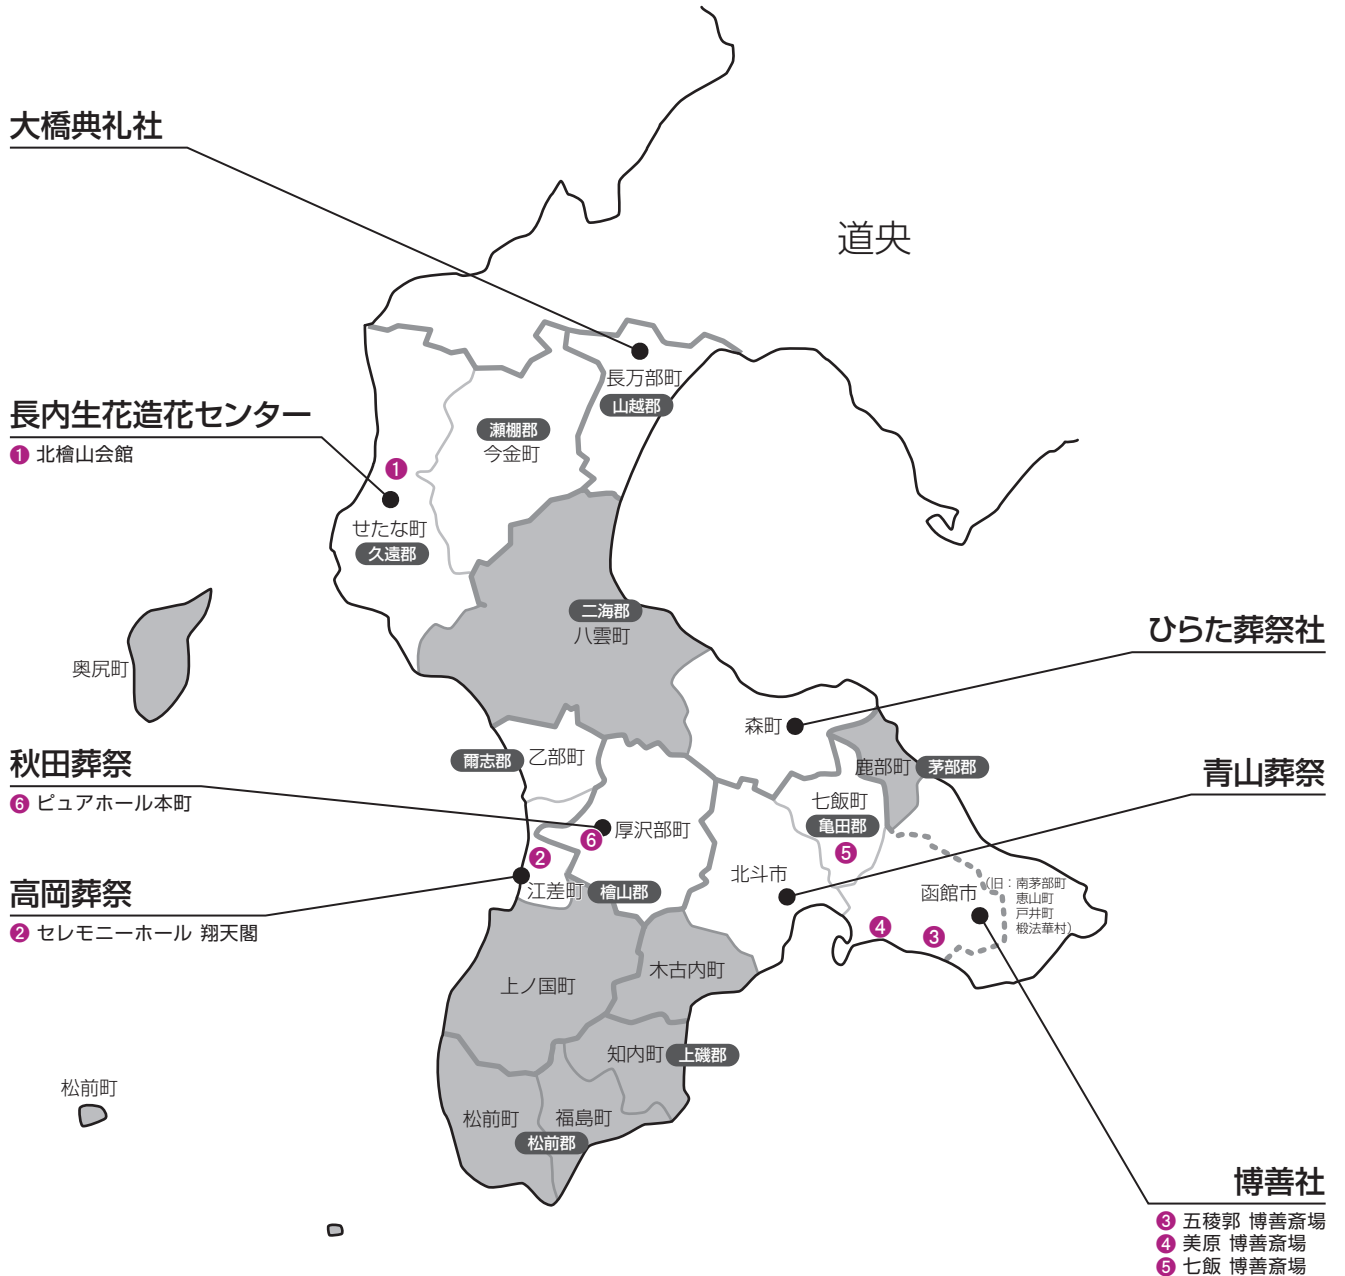

# 〈道南地区〉

2018年2月現在

公営斎場、寺院斎場を十分ご用意しておりますので  
詳細についてはコールセンターへご相談ください。

※掲載の葬儀社、地区は変更となる場合がございます。

## 葬儀サービス開発エリア

奥尻町 鹿部町 八雲町 上ノ国町 松前町 木古内町 知内町 福島町