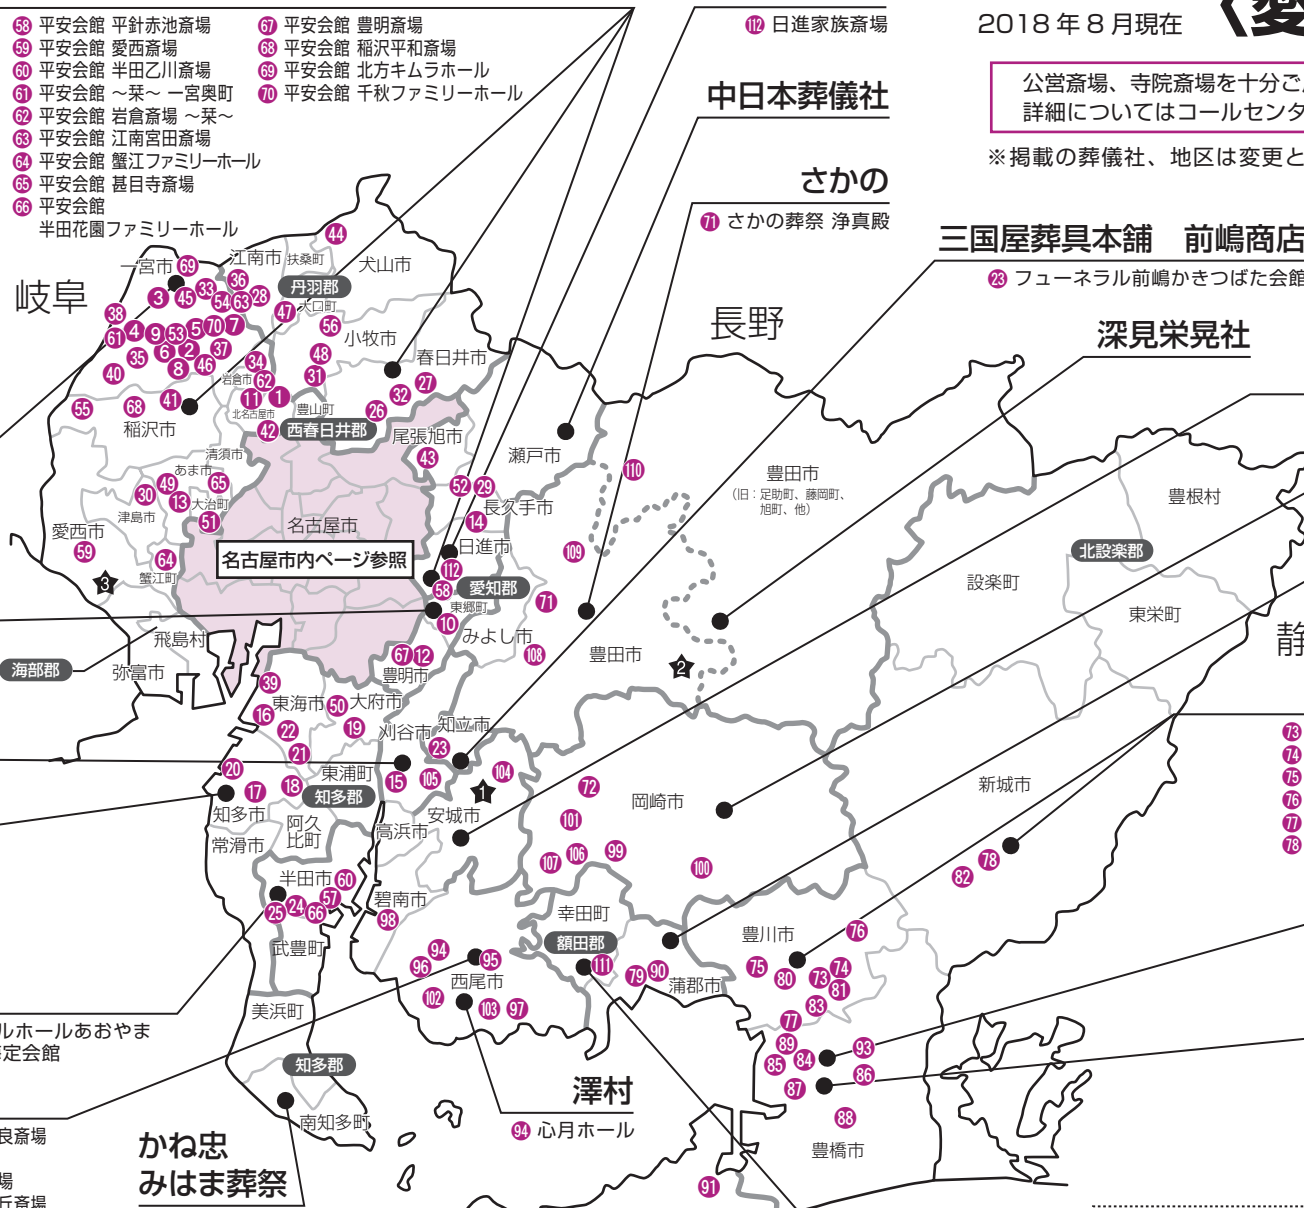

## 中日本葬儀社

- 71 さかの葬祭 浄真殿

## 名古屋市 (→ p.36)

## 静岡