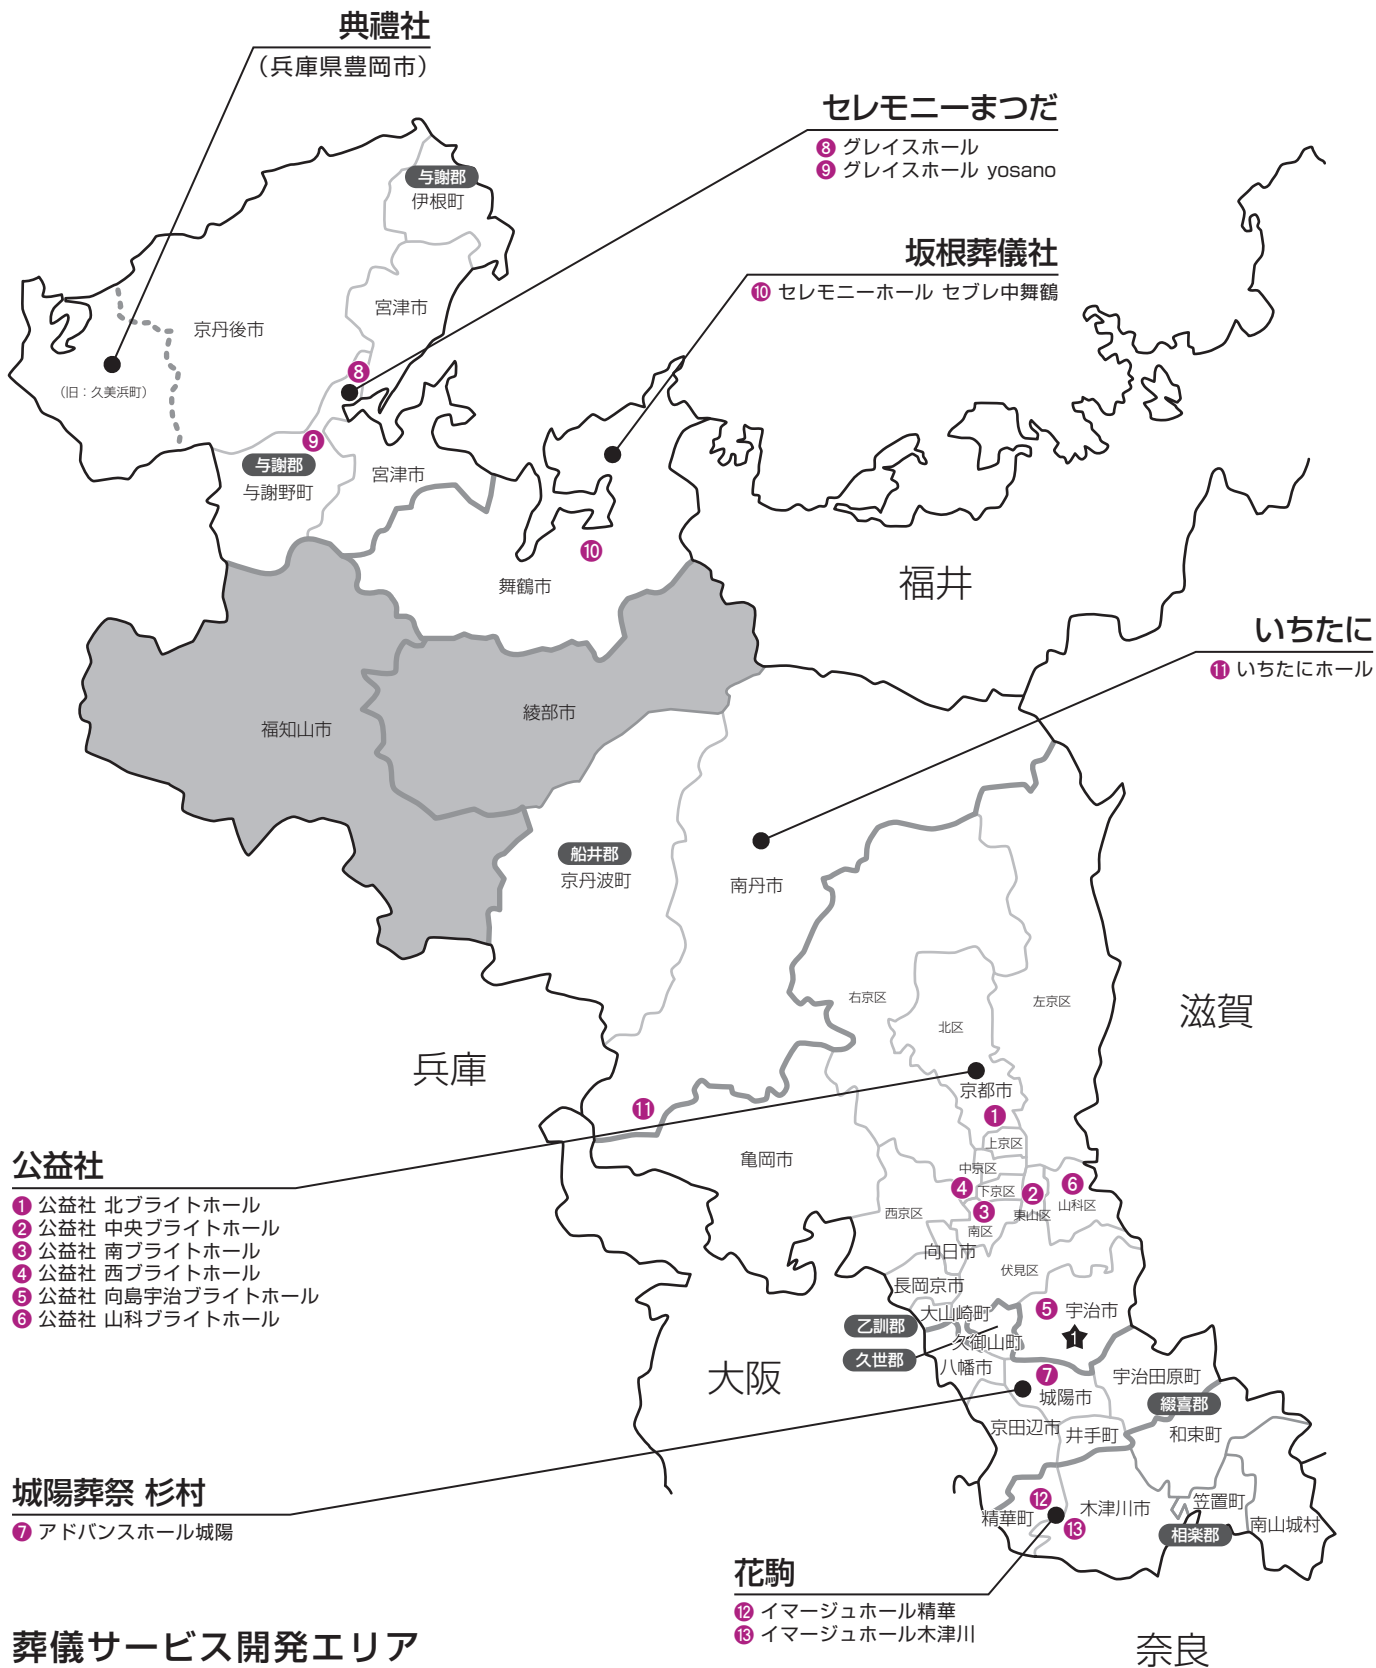

〈京都地区〉

2018年10月現在

公営斎場

(それぞれ利用条件が異なりますので、詳細は担当葬儀社とお打合せください。)

★宇治市斎場

公営斎場、寺院斎場を十分ご用意しておりますので
詳細についてはコールセンターへご相談ください。

※掲載の葬儀社、地区は変更となる場合がございます。

公益社

- ① 公益社 北ブライツホール
- ② 公益社 中央ブライツホール
- ③ 公益社 南ブライツホール
- ④ 公益社 西ブライツホール
- ⑤ 公益社 向島宇治ブライツホール
- ⑥ 公益社 山科ブライツホール

城陽葬祭 杉村

- ⑦ アドバンスホール城陽

葬儀サービス開発エリア

福知山市 綾部市

花駒

- ⑫ イマージュホール精華
- ⑬ イマージュホール木津川

奈良