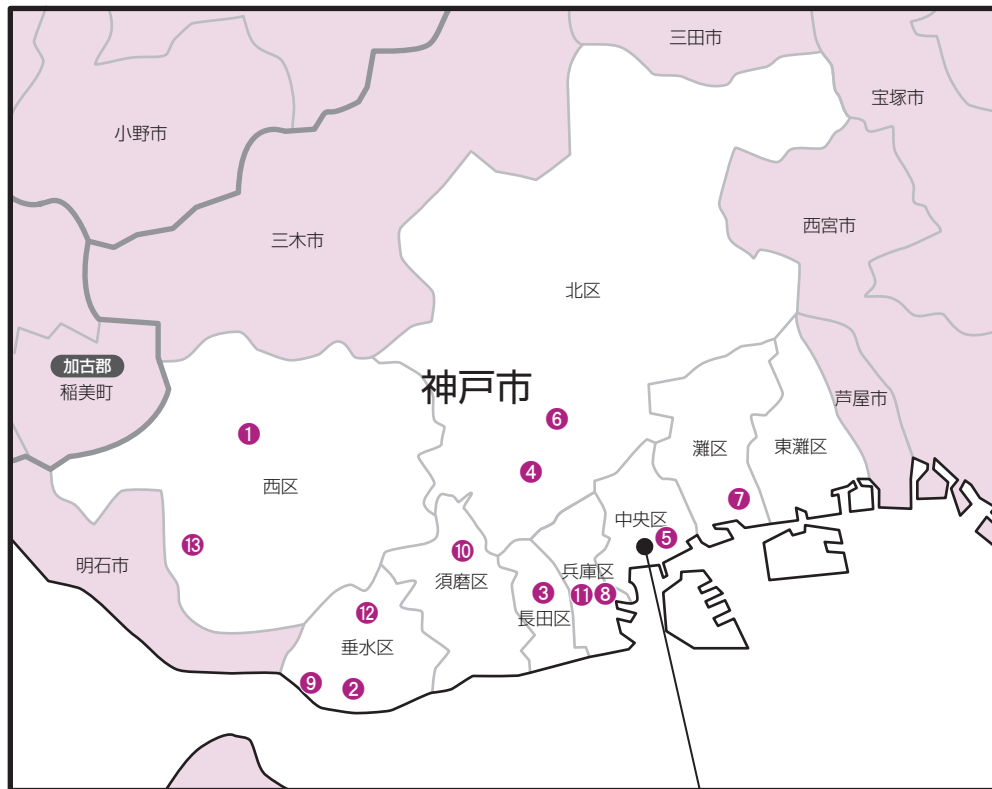

〈兵庫地区（神戸市）〉

2018年2月現在

公営斎場、寺院斎場を十分ご用意しておりますので
詳細についてはコールセンターへご相談ください。

※掲載の葬儀社、地区は変更となる場合がございます。

平安

- ① 平安祭典 西神会館
- ② 垂水平安祭典会館
- ③ 長田平安会館
- ④ 鈴蘭台平安祭典会館
- ⑤ 春日野平安祭典会館
- ⑥ 山の街平安祭典会館
- ⑦ 甲南平安祭典会館
- ⑧ 平安祭典神戸会館
- ⑨ 舞子平安祭典会館
- ⑩ 白川平安祭典会館
- ⑪ 兵庫さつき会館
- ⑫ 垂水さつき会館
- ⑬ へいあん家族葬ホール
たむげ(玉津)