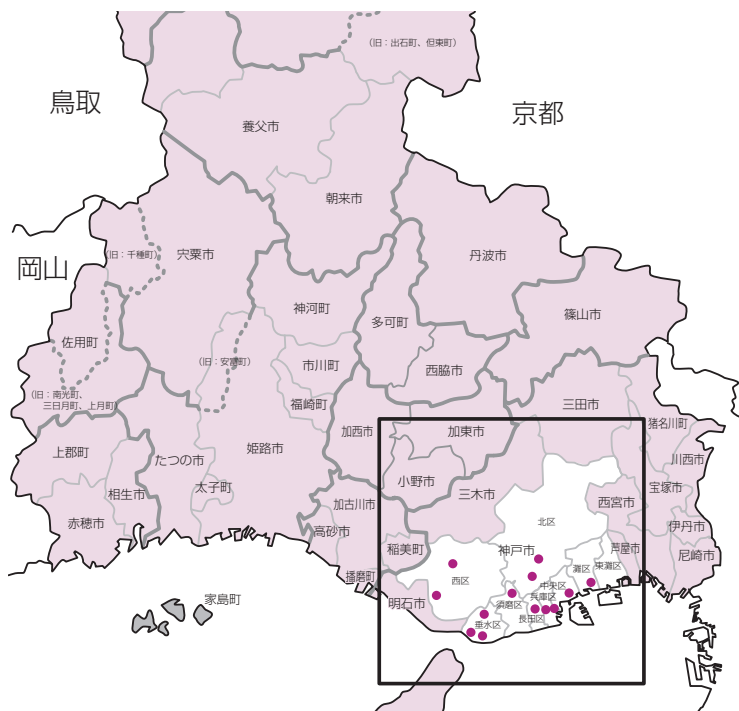

〈兵庫地区（神戸市）〉

2018年2月現在

公営斎場、寺院斎場を十分ご用意しておりますので
詳細についてはコールセンターへご相談ください。

※掲載の葬儀社、地区は変更となる場合がございます。

平安

- ① 平安祭典 西神会館
- ② 垂水平安祭典会館
- ③ 長田平安会館
- ④ 鈴蘭台平安祭典会館
- ⑤ 春日野平安祭典会館
- ⑥ 山の街平安祭典会館
- ⑦ 甲南平安祭典会館
- ⑧ 平安祭典神戸会館
- ⑨ 舞子平安祭典会館
- ⑩ 白川平安祭典会館
- ⑪ 兵庫さつき会館
- ⑫ 垂水さつき会館
- ⑬ へいあん家族葬ホール
たむげ(玉津)