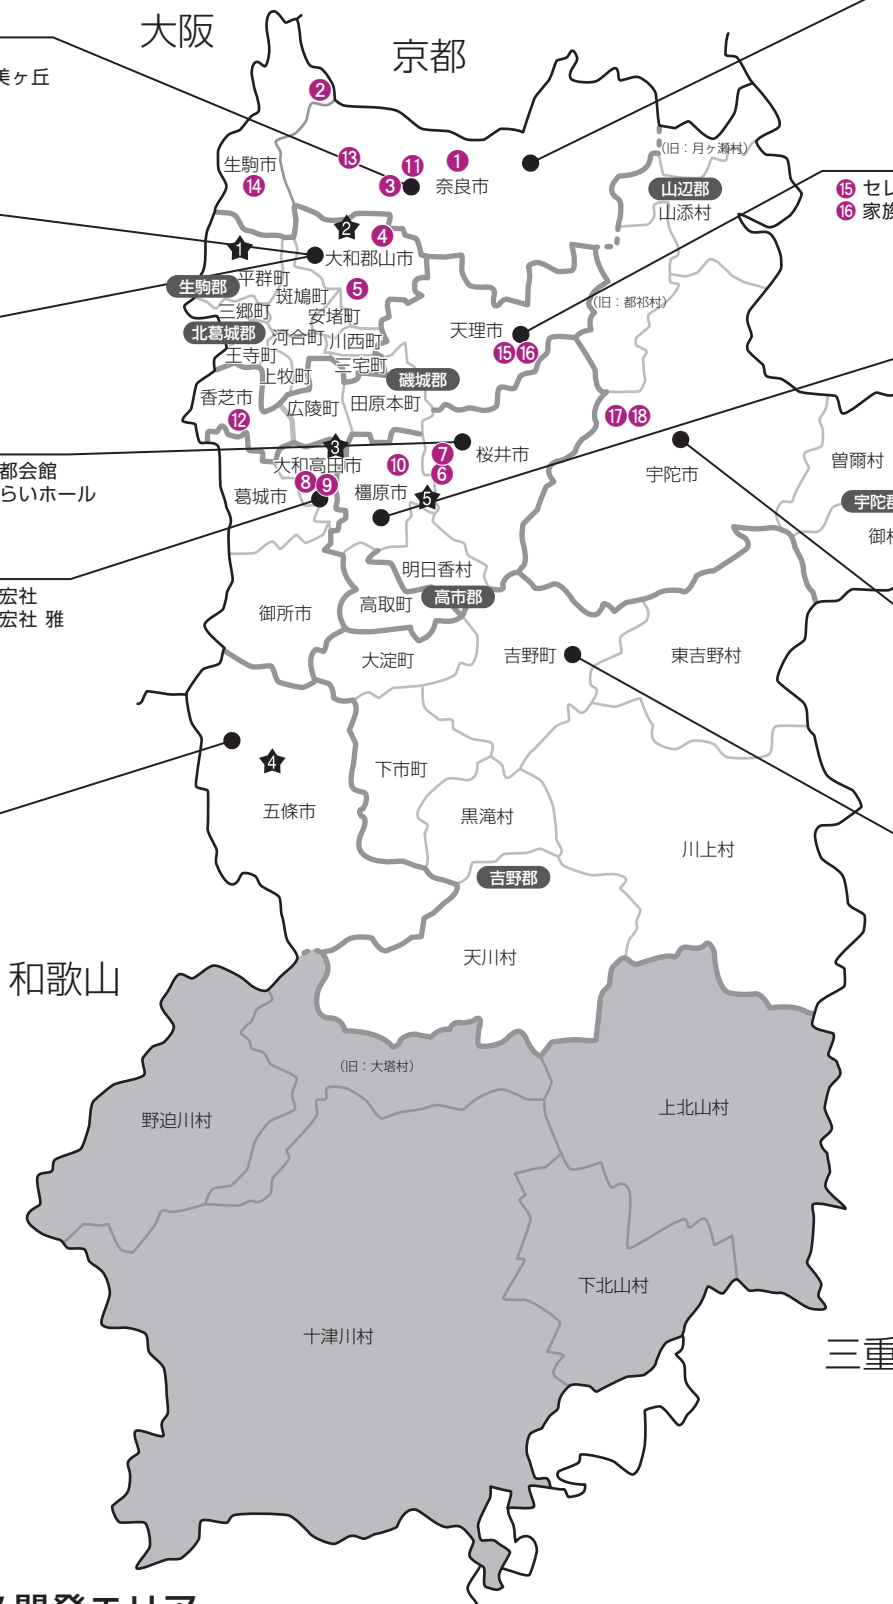

〈奈良地区〉

2018年2月現在

公営斎場、寺院斎場を十分ご用意しておりますので
詳細についてはコールセンターへご相談ください。

※掲載の葬儀社、地区は変更となる場合がございます。

公営斎場

(それぞれ利用条件が異なりますので、詳細は担当葬儀社とお打合せください。)

- ★野菊の里斎場
- ★五條市斎場ハートピアさくら
- ★清浄会館
- ★橿原市営斎場
- ★大和高田市営斎場

公益社

- ① ならやま会館
- ② メモリアルホール登美ヶ丘
- ③ ほうれん会館

大協

- ④ 風の杜ホール

三公社

- ⑤ 花水木会館

南都公益社

- ⑥ セレモニーホール 南都会館
- ⑦ 南都メモリアル さくらいホール

有宏社

- ⑧ セレモニーホール 有宏社
- ⑨ セレモニーホール 有宏社 雅

花義

泉屋

- ⑪ 大宮メモリアルホール
- ⑫ 香芝メモリアルホール
- ⑬ メモリアルホール学園前
- ⑭ メモリアルホール生駒

メモワージュ

- ⑮ セレモニーホール創葬館
- ⑯ 家族葬ハウス フラ ファミリーア

竹田花香社

- ⑩ セレモニーホール竹田

共益社

- ⑰ 常照会館
- ⑱ エターナル・ユウ

公礼社

葬儀サービス開発エリア

十津川村 野迫川村 五條市の一部地域 (旧：大塔村) 上北山村 下北山村

生駒市の一部地域