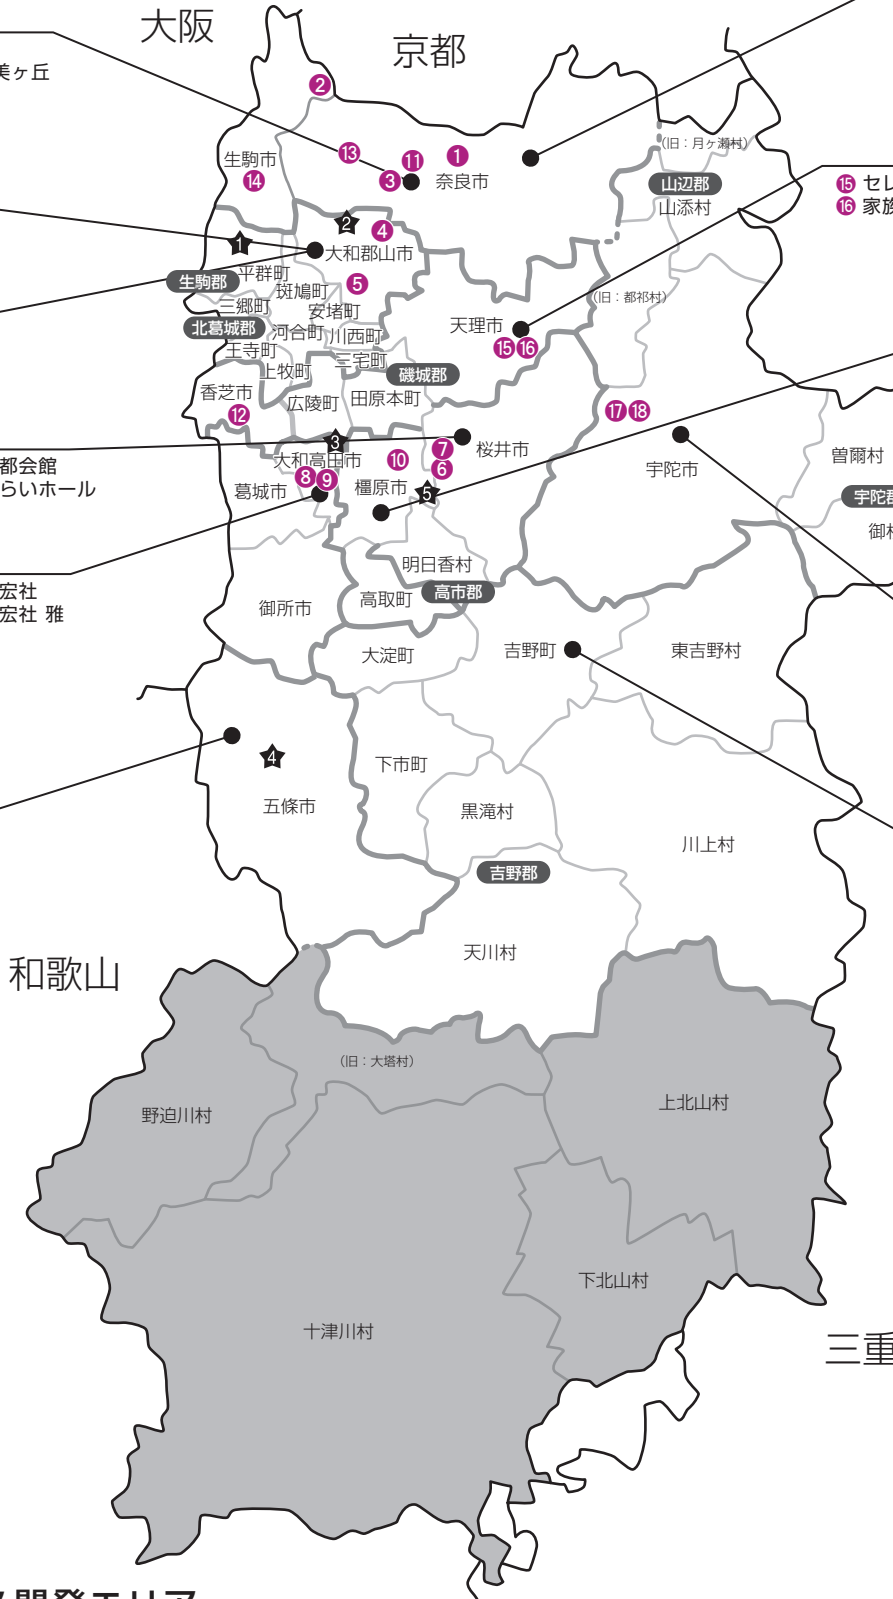

〈奈良地区〉

2018年2月現在

公営斎場、寺院斎場を十分ご用意しておりますので
詳細についてはコールセンターへご相談ください。

※掲載の葬儀社、地区は変更となる場合がございます。

公営斎場 (それぞれ利用条件が異なりますので、詳細は担当葬儀社とお打合せください。)

- ★野菊の里斎場
- ★五條市斎場ハートピアさくら
- ★清浄会館
- ★橿原市営斎場
- ★大和高田市営斎場

公益社

- ① ならやま会館
- ② メモリアルホール登美ヶ丘
- ③ ほうれん会館

大協

- ④ 風の杜ホール

三公社

- ⑤ 花水木会館

南都公益社

- ⑥ セレモニーホール 南都会館
- ⑦ 南都メモリアル さくらいホール

有宏社

- ⑧ セレモニーホール 有宏社
- ⑨ セレモニーホール 有宏社 雅

花義

泉屋

- ⑪ 大宮メモリアルホール
- ⑫ 香芝メモリアルホール
- ⑬ メモリアルホール学園前
- ⑭ メモリアルホール生駒

メモワージュ

- ⑮ セレモニーホール創葬館
- ⑯ 家族葬ハウス フラ ファミリーア

竹田花香社

- ⑩ セレモニーホール竹田

共益社

- ⑰ 常照会館
- ⑱ エターナル・ユウ

公礼社

葬儀サービス開発エリア

十津川村 野迫川村 五條市の一部地域 (旧:大塔村) 上北山村 下北山村
生駒市の一部地域