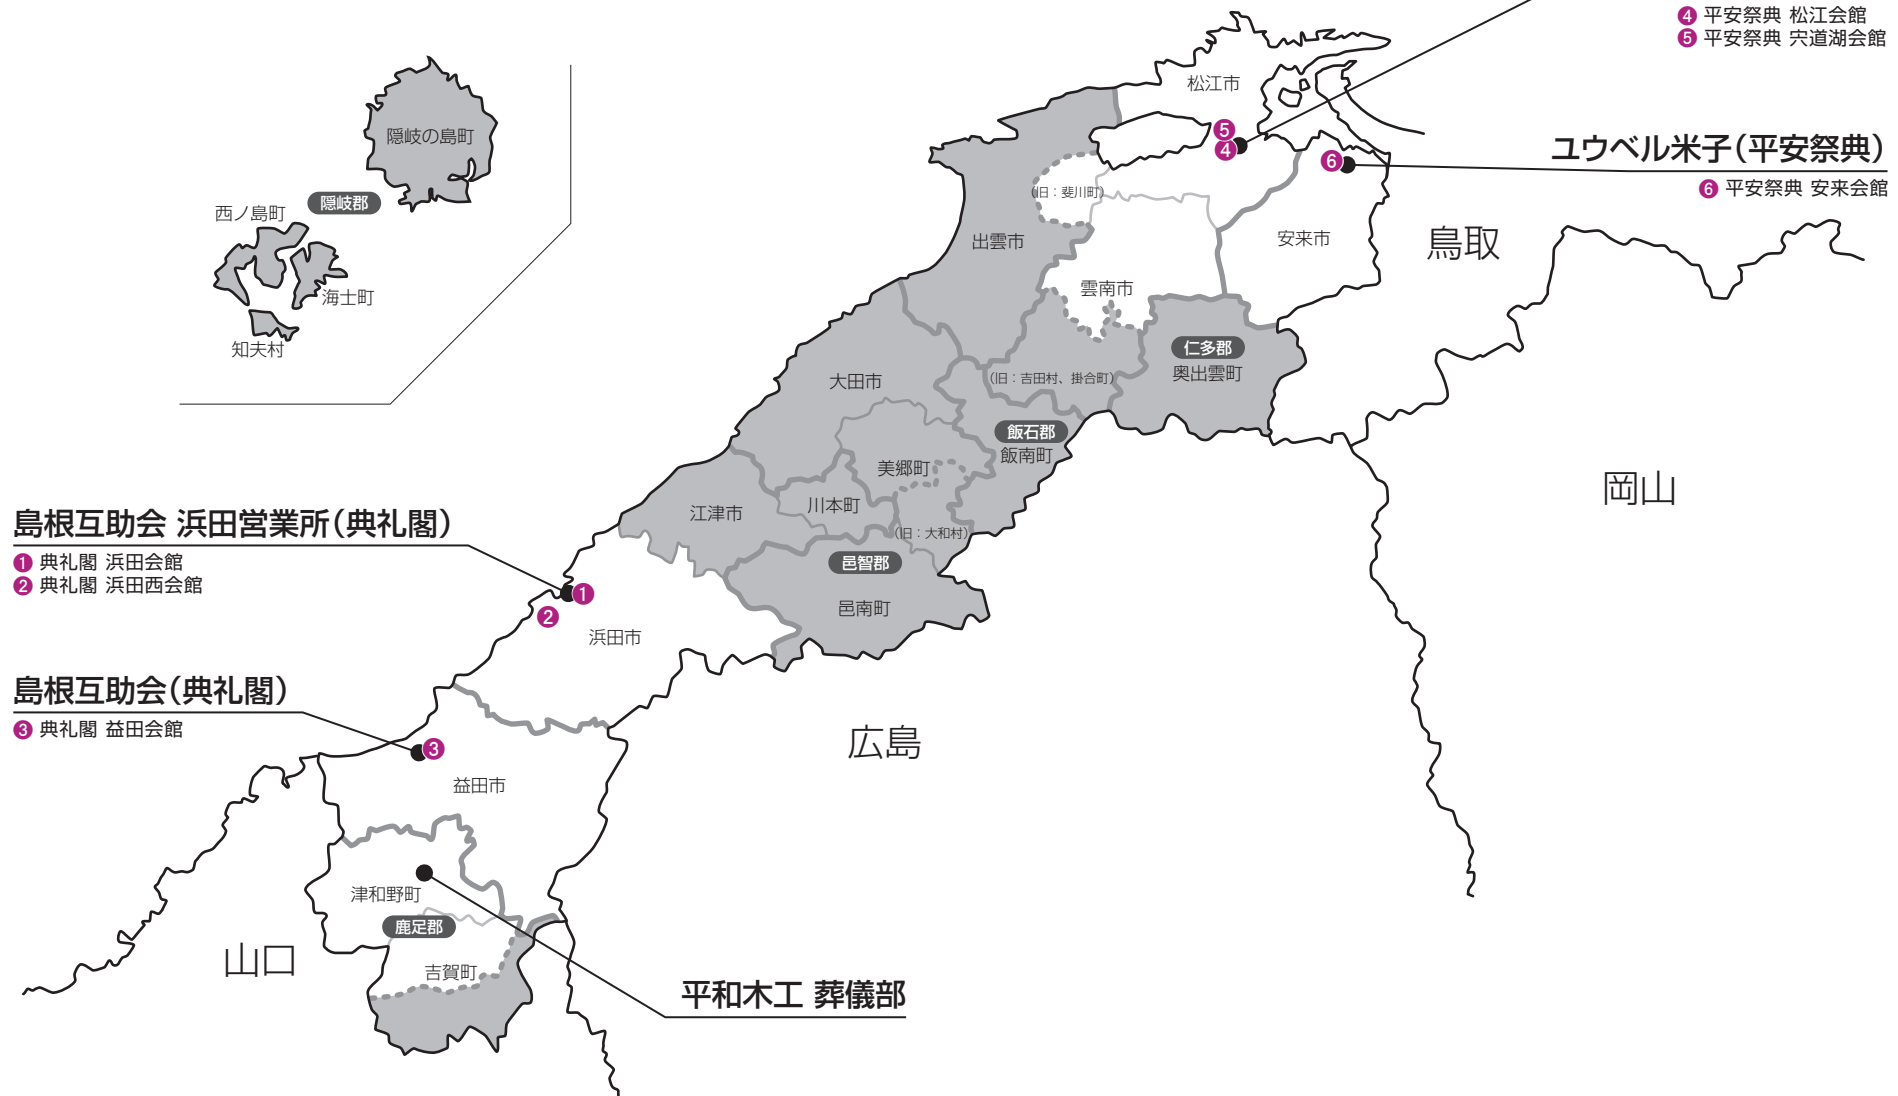

### ユウベル松江(平安祭典)

- 4 平安祭典 松江会館
- 5 平安祭典 宍道湖会館

### ユウベル米子(平安祭典)

- 6 平安祭典 安来会館

### 島根互助会 浜田営業所(典礼閣)

- 1 典礼閣 浜田会館
- 2 典礼閣 浜田西会館

## 葬儀サービス開発エリア

隠岐の島町 西ノ島町 海士町 知夫村 仁多郡奥出雲町 雲南市の一部の地域 (旧：吉田村、掛合町)

飯石郡飯南町 出雲市 邑智郡邑南町 美郷町 江津市 川本町 大田市

鹿足郡吉賀町の一部の地域 (旧：六日市町 柿木村の南部)

2018年9月現在