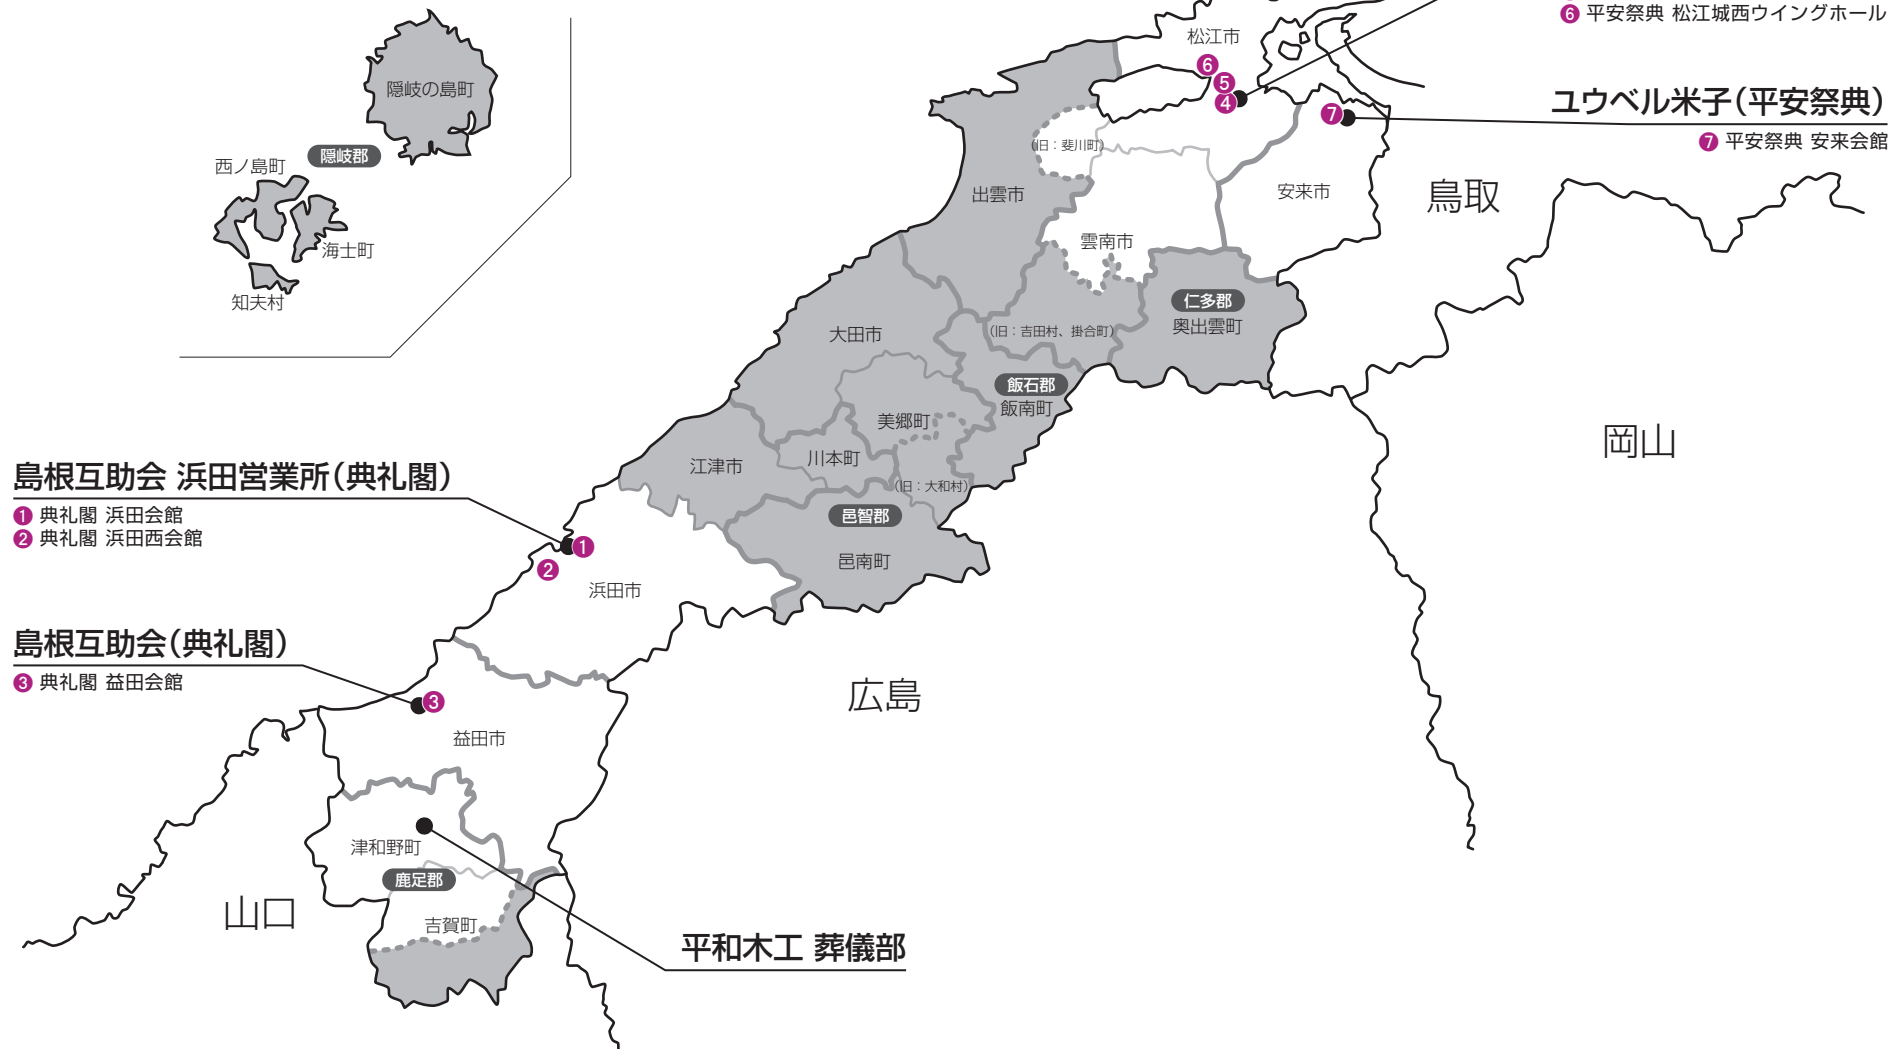

### ユウベル松江(平安祭典)

- ④ 平安祭典 松江会館
- ⑤ 平安祭典 宍道湖会館
- ⑥ 平安祭典 松江城西ウイングホール

### ユウベル米子(平安祭典)

- ⑦ 平安祭典 安来会館

### 島根互助会 浜田営業所(典礼閣)

- ① 典礼閣 浜田会館
- ② 典礼閣 浜田西会館

## 葬儀サービス開発エリア

隠岐の島町 西ノ島町 海士町 知夫村 仁多郡奥出雲町 雲南市の一部の地域 (旧: 吉田村、掛合町)

飯石郡飯南町 出雲市 邑智郡邑南町 美郷町 江津市 川本町 大田市

鹿足郡吉賀町の一部の地域 (旧: 六日市町 柿木村の南部)

2018年2月現在