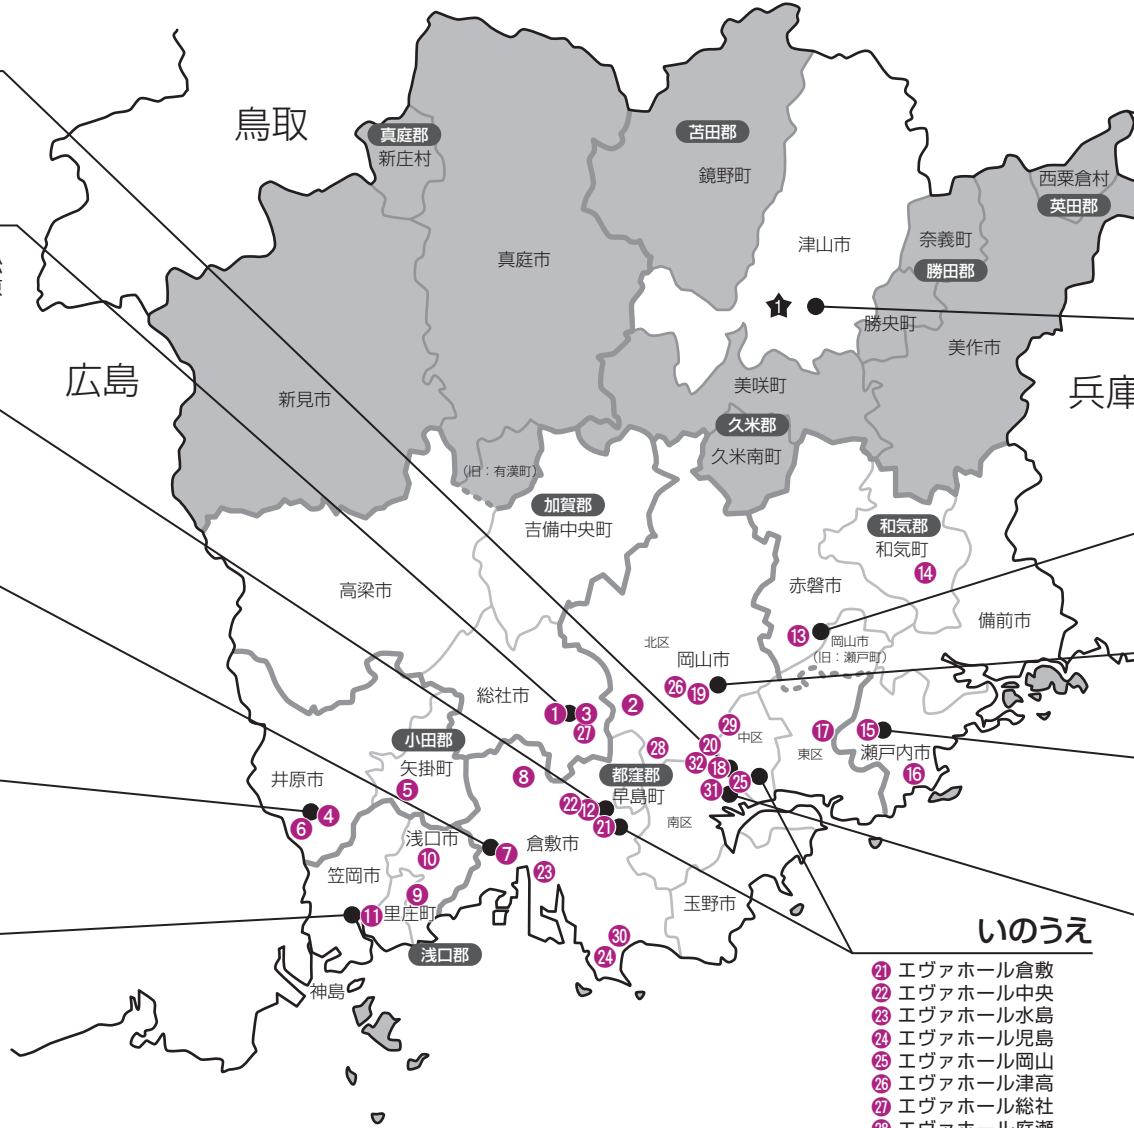

岡山地区

2018年7月現在

公営斎場、寺院斎場を十分ご用意しておりますので
詳細についてはコールセンターへご相談ください。

※掲載の葬儀社、地区は変更となる場合がございます。

岡山トモエ葬祭

- 18 メモリアルガーデン 岡山

総社花萬

- 1 総社セレモニーホール
- 2 総社セレモニーホール高松
- 3 総社セレモニーホール天原

倉敷トモエ葬祭

- 12 メモリアルガーデン 倉敷

サカエ

- 7 エヴァホール玉島
- 8 エヴァホールまび
- 9 エヴァホール浅口

もりやま

- 4 あいホール 井原
- 5 あいホール 矢掛
- 6 あいホール 出部

わたる

- 10 井笠広域会館 鴨方ホール
- 11 井笠広域会館 笠岡ホール

寺本葬儀店

ファインプロジェクト

- 13 アイリス会館 赤磐
- 14 アイリス会館 和気

ずいうんどう葬祭

- 19 ずいうんどう会館
- 20 (提携)蓮昌寺法要会館

備前屋

- 15 オブジェ邑久
- 16 オブジェ牛窓
- 17 オブジェ西大寺

ユウベル岡山(平安祭典)

- 31 平安祭典 岡山南会館
- 32 平安祭典 岡山中央会館

いのうえ

- 21 エヴァホール倉敷
- 22 エヴァホール中央
- 23 エヴァホール水島
- 24 エヴァホール児島
- 25 エヴァホール岡山
- 26 エヴァホール津高
- 27 エヴァホール総社
- 28 エヴァホール庭瀬
- 29 エヴァホール竜操
- 30 エヴァホール児島駅前

葬儀サービス開発エリア

新見市 真庭市 美作市 奈義町 勝央町 美咲町 久米南町 鏡野町 西粟倉村 新庄村 高梁市の一部(旧:有漢町)

離島(白石島 北木島 真鍋島 飛島 六島 六口島 釜島 石島 犬島 前島 曾島 長島 鹿久居島 頭島)

公営斎場 (それぞれ利用条件が異なりますので、詳細は担当葬儀社とお打合せください。)
★津山市総合斎場