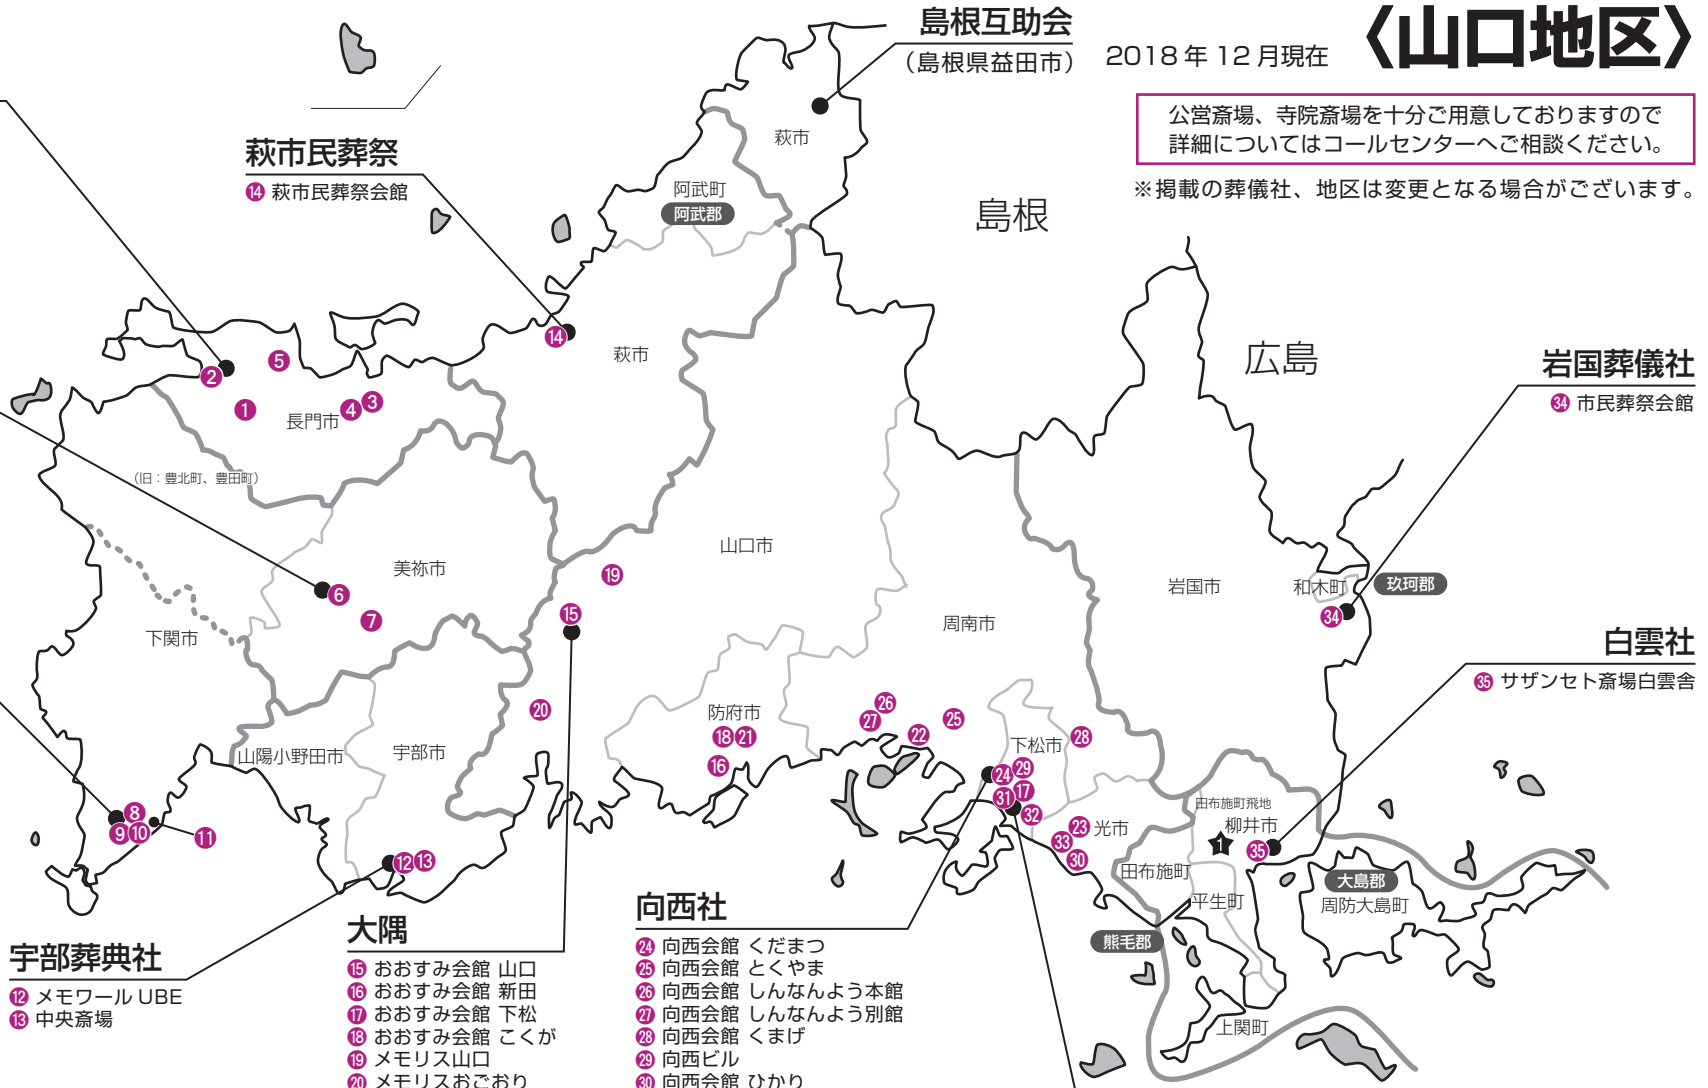

## 大隅

- ⑮ おおすみ会館 山口
- ⑯ おおすみ会館 新田
- ⑰ おおすみ会館 下松
- ⑱ おおすみ会館 こくが
- ⑲ メモリス山口
- ⑳ メモリスおごおり
- ㉑ メモリスこくが
- ㉒ おおすみ会館 徳山
- ㉓ おおすみ会館 光

## 向西社

- ㉔ 向西会館 くだまつ
- ㉕ 向西会館 とくやま
- ㉖ 向西会館 しんなんよう本館
- ㉗ 向西会館 しんなんよう別館
- ㉘ 向西会館 くまげ
- ㉙ 向西ビル
- ㉚ 向西会館 ひかり

## 下松葬儀社

- ㉛ やすらぎホール 下松(本館)
- ㉜ やすらぎホール 下松(縁館)
- ㉝ やすらぎホール 光

## 葬儀サービス開発エリア

離島 (相島 大島 鯖島 角島 蓋井島 大津島 黒髪島 野島 仙島 片島 馬島)

祝島 佐合島 八島 平郡島 笠佐島 黒島 端島 浮島 桂島 情島 沖家室島)

**公営斎場** (それぞれ利用条件が異なりますので、詳細は担当葬儀社とお打合せください。)  
★柳井市斎苑