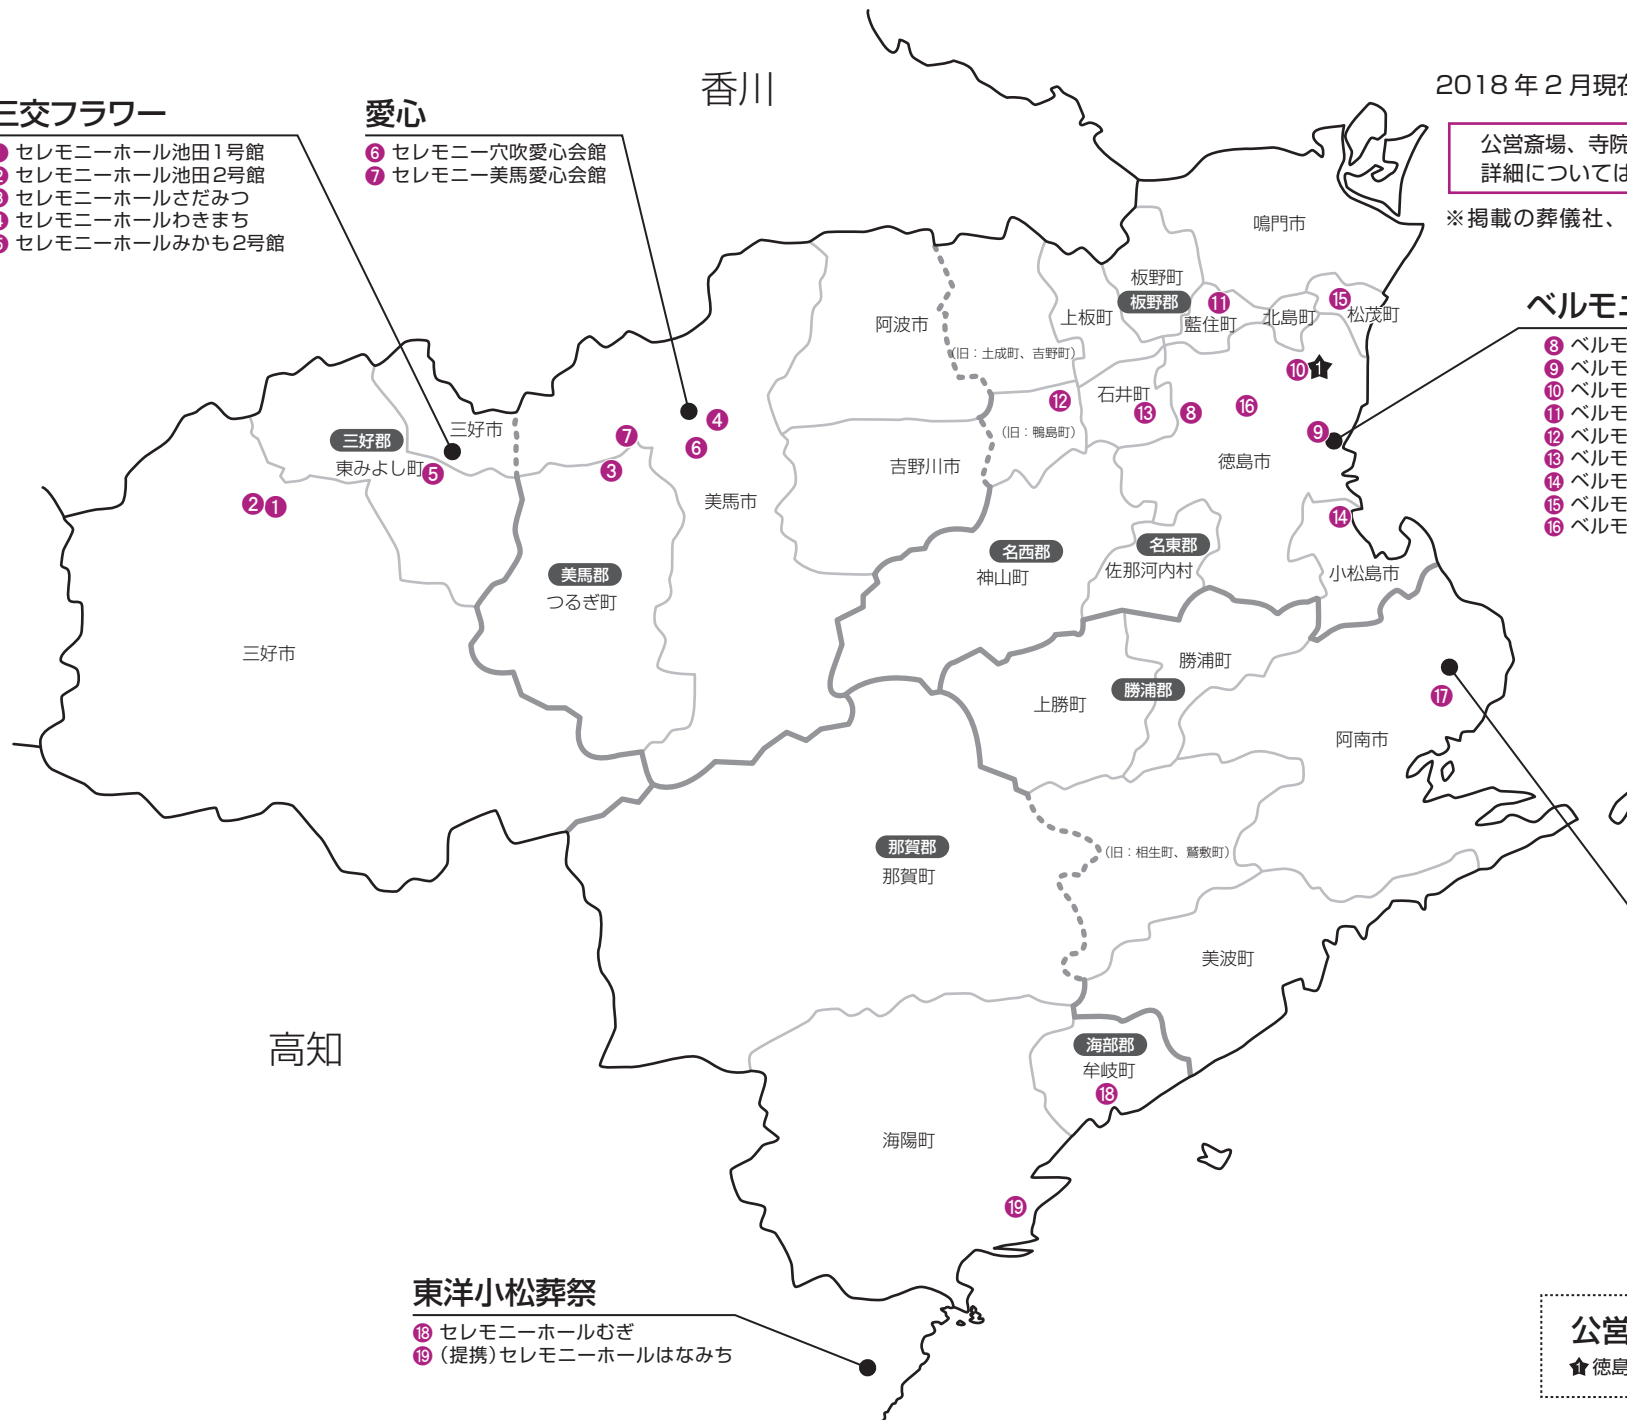

〈徳島地区〉

2018年2月現在

三交フラワー

- ① セレモニーホール池田1号館
- ② セレモニーホール池田2号館
- ③ セレモニーホールさだみつ
- ④ セレモニーホールわかまち
- ⑤ セレモニーホールみかかも2号館

愛心

- ⑥ セレモニー穴吹愛心会館
- ⑦ セレモニー美馬愛心会館

公営斎場、寺院斎場を十分ご用意しておりますので
詳細についてはコールセンターへご相談ください。

※掲載の葬儀社、地区は変更となる場合がございます。

ベルモニー葬祭 徳島

- ⑧ ベルモニー会館 国府
- ⑨ ベルモニー会館 末広
- ⑩ ベルモニー会館 別邸応神
- ⑪ ベルモニー会館 藍住
- ⑫ ベルモニー会館 鴨島
- ⑬ ベルモニー会館 石井
- ⑭ ベルモニー会館 小松島新港
- ⑮ ベルモニー会館 松茂
- ⑯ ベルモニー会館 蔵本

大津屋

- ⑰ 晴峰会館

東洋小松葬祭

- ⑱ セレモニーホールむぎ
- ⑲ (提携)セレモニーホールはなみち

公営斎場 (それぞれ利用条件が異なりますので、詳細は担当葬儀社とお打合せください。)
★徳島市立葬斎場