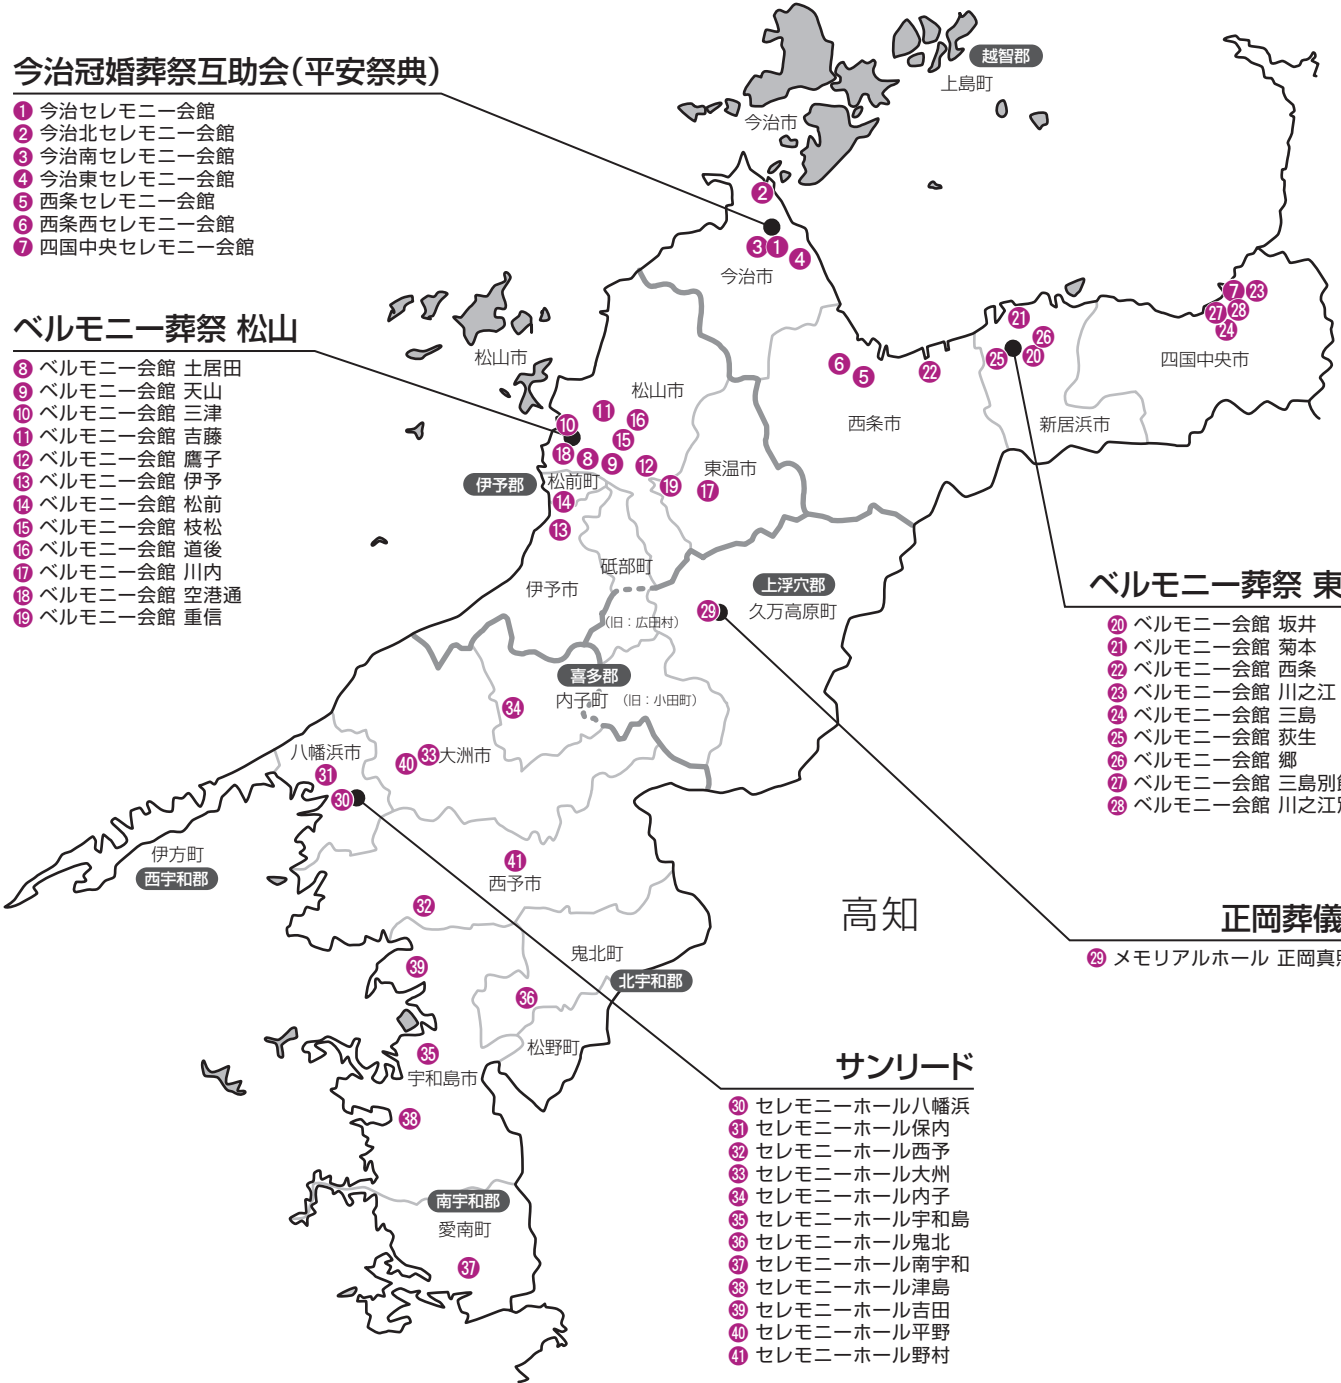

〈愛媛地区〉

2018年7月現在

公営斎場、寺院斎場を十分ご用意しておりますので
詳細についてはコールセンターへご相談ください。

※掲載の葬儀社、地区は変更となる場合がございます。

今治冠婚葬祭互助会(平安祭典)

- ① 今治セレモニー会館
- ② 今治北セレモニー会館
- ③ 今治南セレモニー会館
- ④ 今治東セレモニー会館
- ⑤ 西条セレモニー会館
- ⑥ 西条西セレモニー会館
- ⑦ 四国中央セレモニー会館

ベルモニー葬祭 松山

- ⑧ ベルモニー会館 土居田
- ⑨ ベルモニー会館 天山
- ⑩ ベルモニー会館 三津
- ⑪ ベルモニー会館 吉藤
- ⑫ ベルモニー会館 鷹子
- ⑬ ベルモニー会館 伊予
- ⑭ ベルモニー会館 松前
- ⑮ ベルモニー会館 枝松
- ⑯ ベルモニー会館 道後
- ⑰ ベルモニー会館 川内
- ⑱ ベルモニー会館 空港通
- ⑲ ベルモニー会館 重信

ベルモニー葬祭 東予

- ⑳ ベルモニー会館 坂井
- ㉑ ベルモニー会館 菊本
- ㉒ ベルモニー会館 西条
- ㉓ ベルモニー会館 川之江
- ㉔ ベルモニー会館 三島
- ㉕ ベルモニー会館 荻生
- ㉖ ベルモニー会館 郷
- ㉗ ベルモニー会館 三島別館
- ㉘ ベルモニー会館 川之江別館

正岡葬儀社

- ㉙ メモリアルホール 正岡真照苑

サンリード

- ⑳ セレモニーホール八幡浜
- ㉑ セレモニーホール保内
- ㉒ セレモニーホール西予
- ㉓ セレモニーホール大洲
- ㉔ セレモニーホール内子
- ㉕ セレモニーホール宇和島
- ㉖ セレモニーホール鬼北
- ㉗ セレモニーホール南宇和
- ㉘ セレモニーホール津島
- ㉙ セレモニーホール吉田
- ㉚ セレモニーホール平野
- ㉛ セレモニーホール野村

葬儀サービス開発エリア

松山市の一部離島 今治市の一部離島 上島町 その他離島