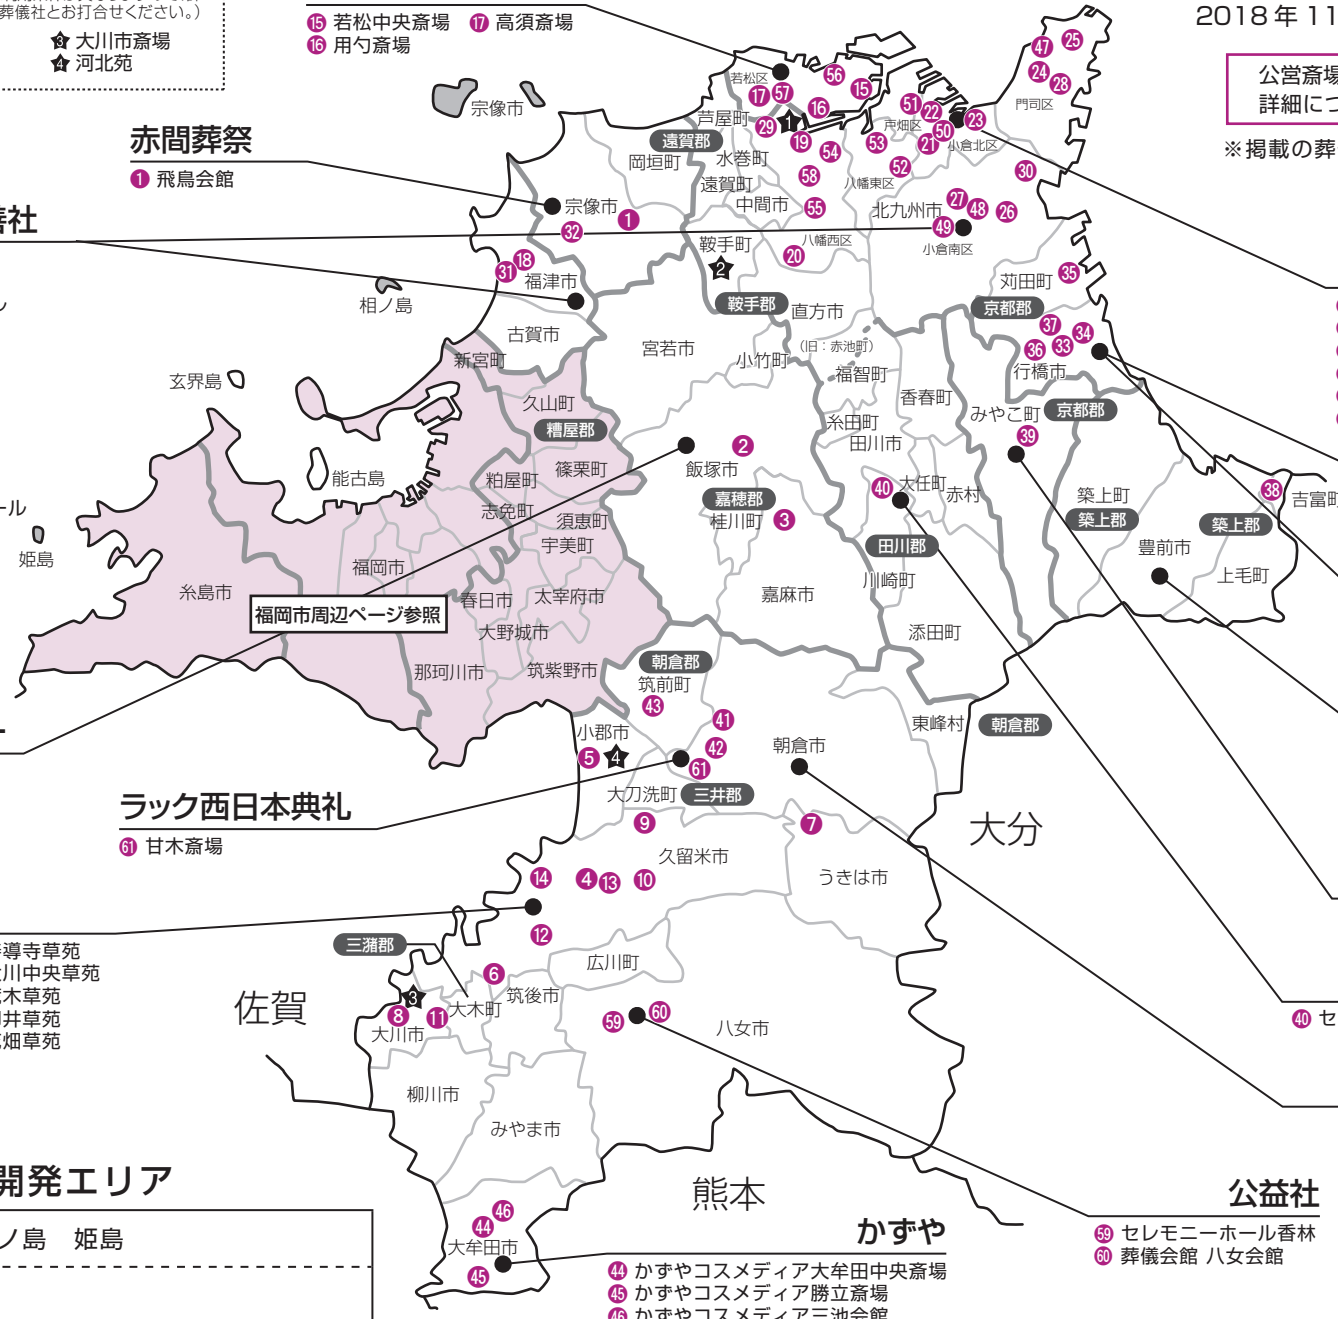

福岡地区

2018年11月現在

公営斎場、寺院斎場を十分ご用意しておりますので
詳細についてはコールセンターへご相談ください。

※掲載の葬儀社、地区は変更となる場合がございます。

公営斎場

(それぞれ利用条件が異なりますので、詳細は担当葬儀社とお打合せください。)

- ★北九州市立西部斎場
- ★大川市斎場
- ★鞍手町営斎場
- ★河北苑

光善社

公善社

- 37 公善社斎場

中津葬儀社

- 38 飛鳥吉富斎場

奥竹葬祭

- 39 奥竹斎場

田川善行社

- 40 セレモニー天平会館

いすや

- 41 けやきホール
- 42 頼田会館
- 43 楓ホール

公益社

- 59 セレモニーホール香林
- 60 葬儀会館 八女会館

九州互助センター

- 2 飛鳥会館「飯塚斎場」
- 3 飛鳥会館「南斎場」

ラック西日本典礼

- 61 甘木斎場

木下

- 4 久留米草苑
- 5 小郡草苑
- 6 三瀬草苑
- 7 吉井草苑
- 8 大川榎津草苑
- 9 北野草苑
- 10 善導寺草苑
- 11 大川中央草苑
- 12 荒木草苑
- 13 御井草苑
- 14 花畑草苑

葬儀サービス開発エリア

宗像市の離島 相ノ島 姫島

- 44 かずやコスメディア大牟田中央斎場
- 45 かずやコスメディア勝立斎場
- 46 かずやコスメディア三池会館