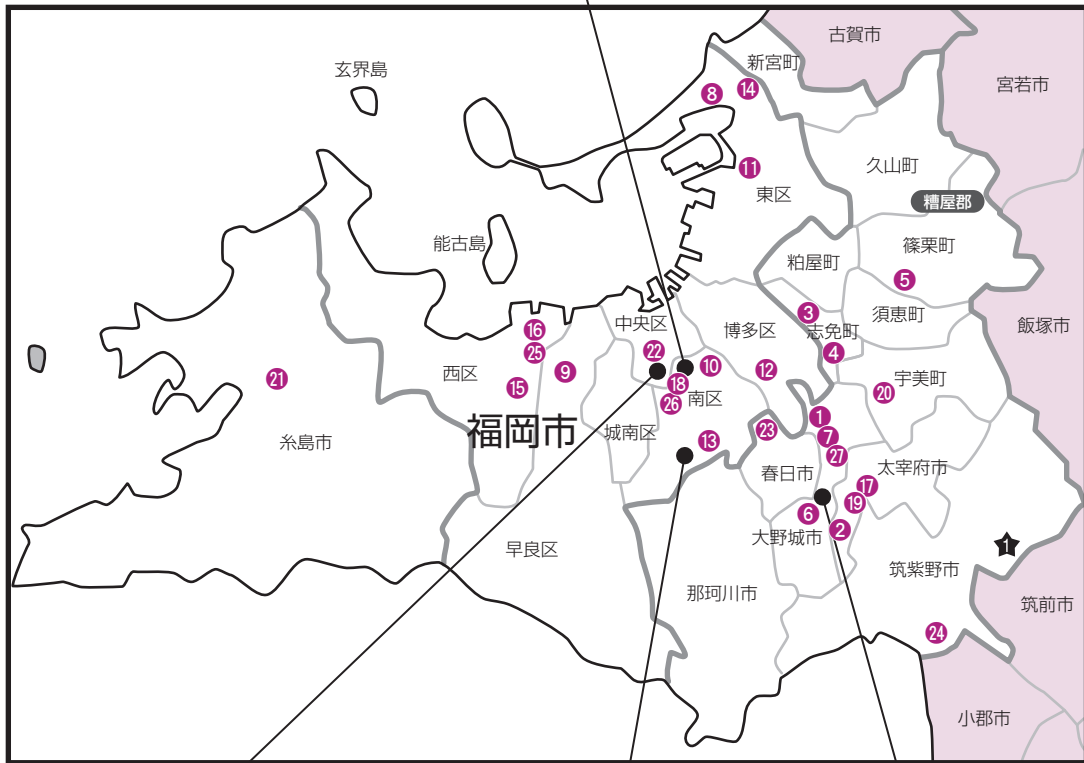

〈福岡地区（福岡市周辺）〉

2018年11月現在

公営斎場、寺院斎場を十分ご用意しておりますので
詳細についてはコールセンターへご相談ください。

※掲載の葬儀社、地区は変更となる場合がございます。

ラック西日本典礼

公営斎場

(それぞれ利用条件が異なりますので、詳細は担当葬儀社とお打合せください。)

★筑慈苑

- | | | | |
|----------|---------|-----------|-----------|
| 1 大野城斎場 | 7 春日原斎場 | 13 やよい坂斎場 | 19 都府楼清浄庵 |
| 2 太宰府斎場 | 8 和白斎場 | 14 新宮斎場 | 20 宇美斎場 |
| 3 志免斎場 | 9 原斎場 | 15 野方斎場 | 21 糸島斎場 |
| 4 志免桜丘斎場 | 10 清水斎場 | 16 姪浜斎場 | |
| 5 篠栗斎場 | 11 香椎斎場 | 17 水城斎場 | |
| 6 若草斎場 | 12 諸岡斎場 | 18 平和清浄庵 | |

木下

- 22 福岡草苑
- 23 春日草苑
- 24 美しが丘草苑
- 25 姪浜草苑

マインズピア誠善社

- 26 メモリアルホール野間

大野城葬祭

- 27 大文字斎場